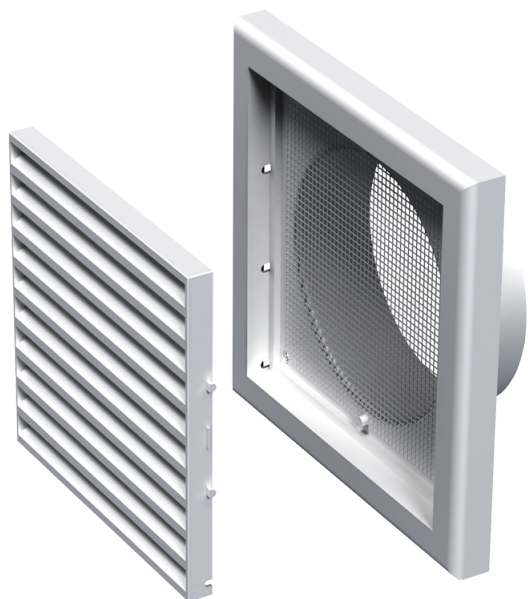

MB 150 B

Приточно-вытяжные решетки пластиковые

- Материал корпуса: Пластик

	Единица измерения	MB 150 B
Размер подключаемого воздуховода	мм	150

Размеры

B	H	L	L1	D
186	142	15	50	150