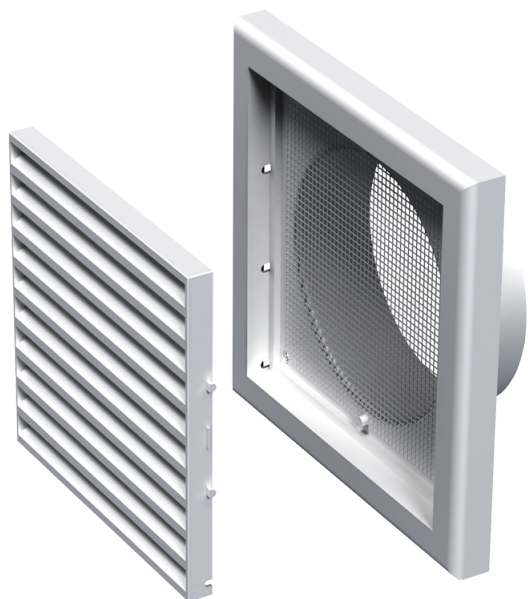

# MB 150 B

Приточно-вытяжные решетки пластиковые

- Материал корпуса: Пластик

	Единица измерения	MB 150 B
Размер подключаемого воздуховода	мм	150

## Размеры

B	H	L	L1	D
186	142	15	50	150