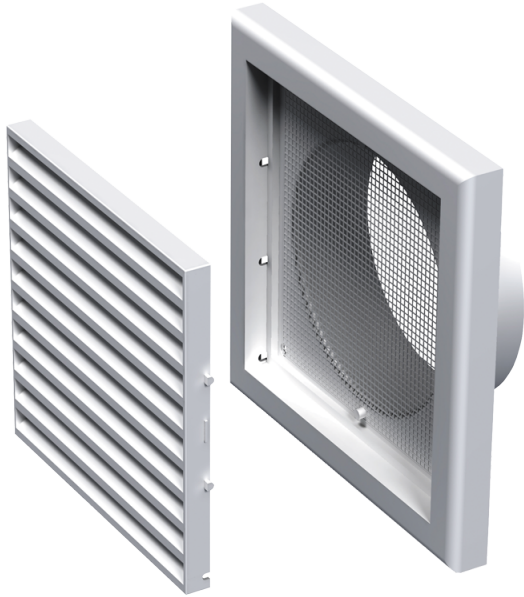

MB 150 B ACA

Приточно-вытяжные решетки пластиковые

- Материал корпуса: АСА Пластик

	Единица измерения	MB 150 B ACA
--	-------------------	--------------

Размеры

B	H	L	L1	D
186	142	15	50	150