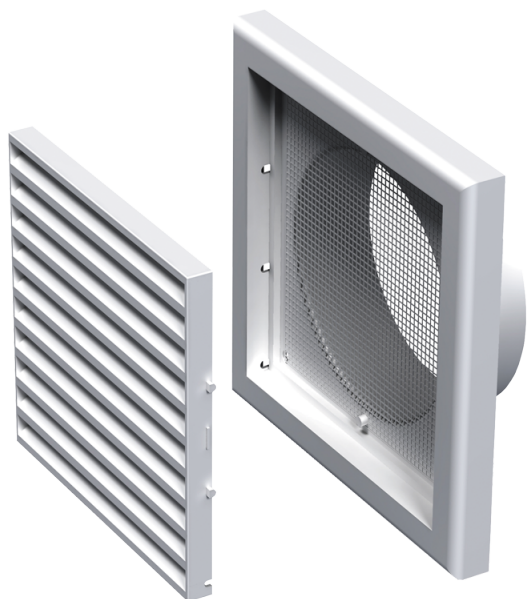

# MB 150 B ACA

Приточно-вытяжные решетки пластиковые

- Материал корпуса: АСА Пластик

	Единица измерения	MB 150 B ACA
--	-------------------	--------------

## Размеры

B	H	L	L1	D
186	142	15	50	150