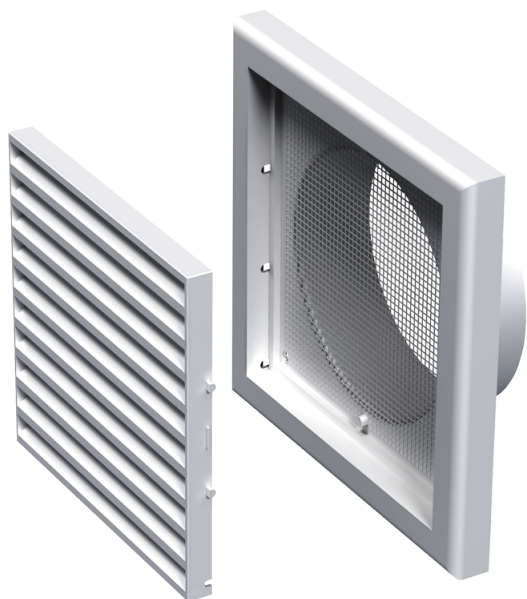

MB 150 B ACA

Приточно-вытяжные решетки пластиковые

- Материал корпуса: АСА Пластик

	Единица измерения	MB 150 B ACA
--	-------------------	--------------

Размеры

B	H	L	L1	D
186	142	15	50	150