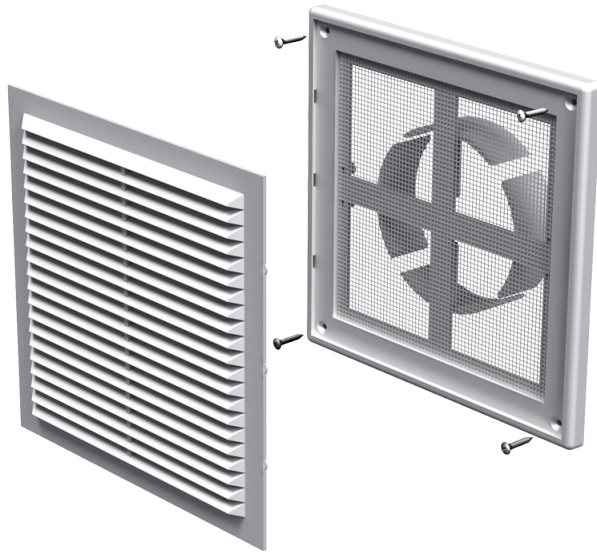

# MB 150 ВД

Приточно-вытяжные решетки пластиковые

- Материал корпуса: Пластик

	Единица измерения	MB 150 ВД
Размер подключаемого воздуховода	мм	100

## Размеры

В	Н	L	L1	D
204	179	16	41	100-150