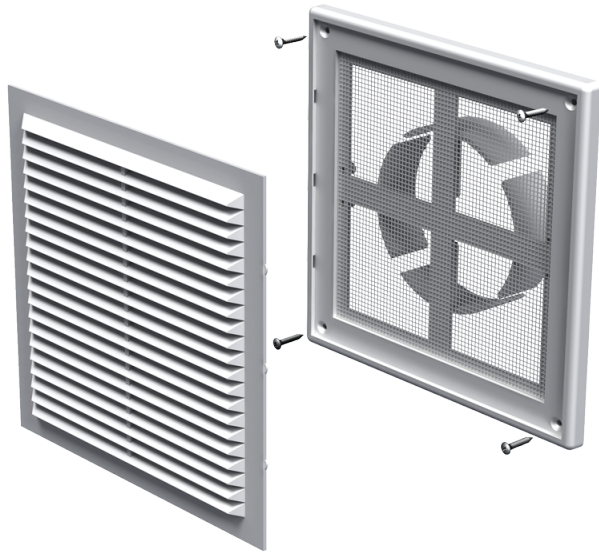

MB 150 ВД

Приточно-вытяжные решетки пластиковые

- Материал корпуса: Пластик

	Единица измерения	MB 150 ВД
Размер подключаемого воздуховода	мм	100

Размеры

В	Н	L	L1	D
204	179	16	41	100-150