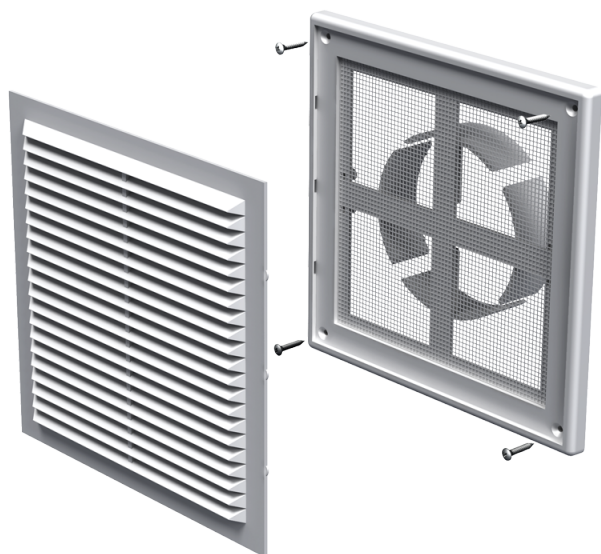

MB 150 ВДМ

Приточно-вытяжные решетки пластиковые

- Материал корпуса: Пластик

	Единица измерения	MB 150 ВДМ
Размер подключаемого воздуховода	мм	100

Размеры

В	Н	L	L1	D
204	179	16	41	100-150