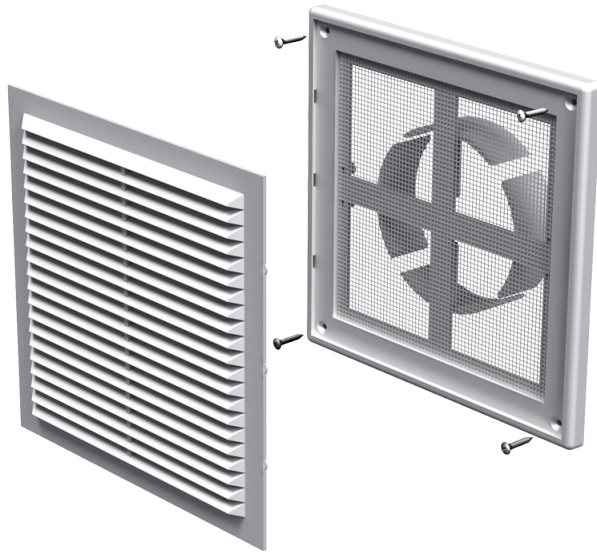

MB 150 ВДМс

Приточно-вытяжные решетки пластиковые

- Материал корпуса: Пластик
- Дополнительные опции решеток: Антимоскитная сетка

	Единица измерения	MB 150 ВДМс
Размер подключаемого воздуховода	мм	100

Размеры