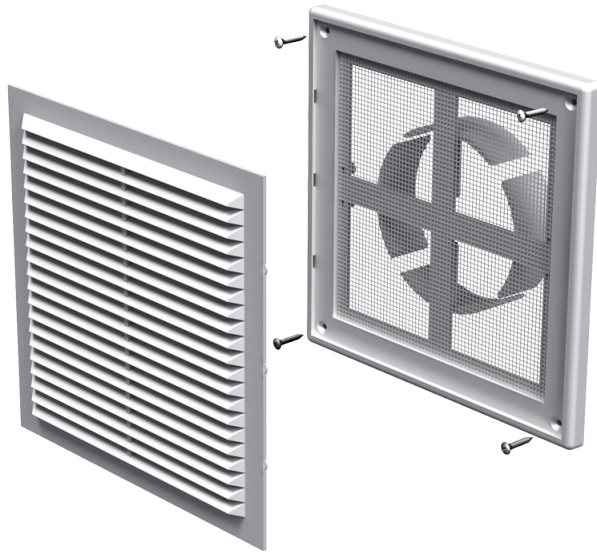

MB 150 ВДМс

Приточно-вытяжные решетки пластиковые

- Материал корпуса: Пластик
- Дополнительные опции решеток:
Антимоскитная сетка

	Единица измерения	MB 150 ВДМс
Размер подключаемого воздуховода	мм	100

Размеры