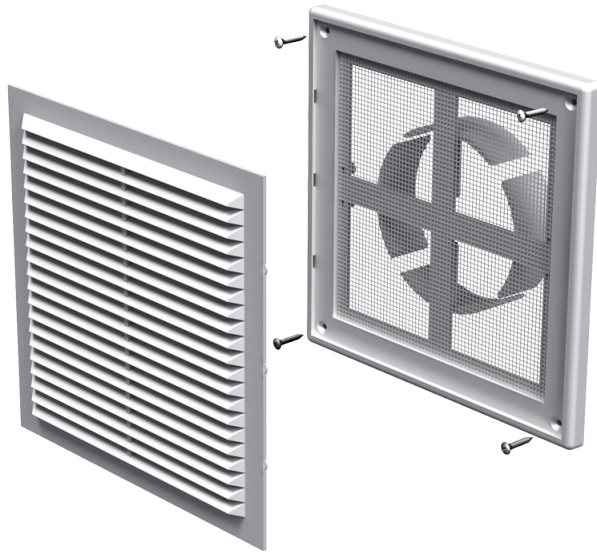

# MB 150 ВДМс

Приточно-вытяжные решетки пластиковые

- Материал корпуса: Пластик
- Дополнительные опции решеток:  
Антимоскитная сетка

	Единица измерения	MB 150 ВДМс
Размер подключаемого воздуховода	мм	100

## Размеры

В	Н	L	L1	D
204	179	16	41	100-150