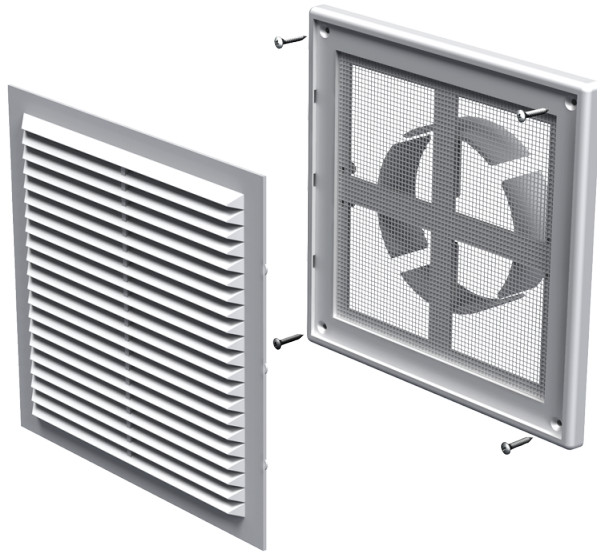

MB 150 ВДМс

Приточно-вытяжные решетки пластиковые

- Материал корпуса: Пластик
- Дополнительные опции решеток:
Антимоскитная сетка

| | Единица измерения | MB 150 ВДМс |
|----------------------------------|-------------------|-------------|
| Размер подключаемого воздуховода | мм | 100 |

Размеры

| В | Н | L | L1 | D |
|-----|-----|----|----|---------|
| 204 | 179 | 16 | 41 | 100-150 |