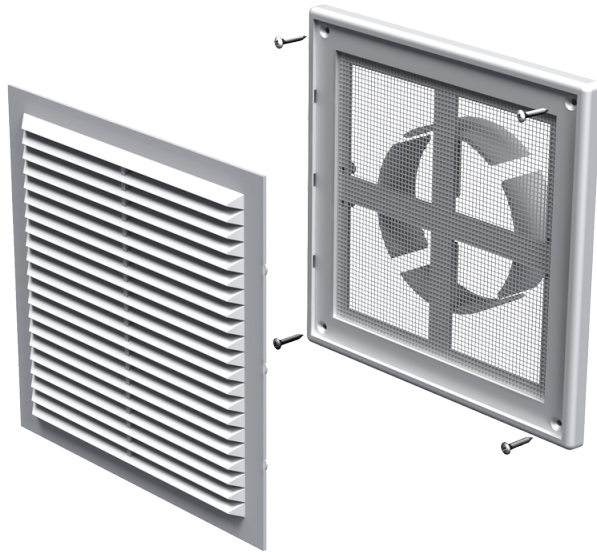

MB 150 ВДс

Приточно-вытяжные решетки пластиковые

- Материал корпуса: Пластик
- Дополнительные опции решеток:
Антимоскитная сетка

	Единица измерения	MB 150 ВДс
--	-------------------	------------

Размеры

В	Н	Л	Л1	Д
204	179	16	41	100-150