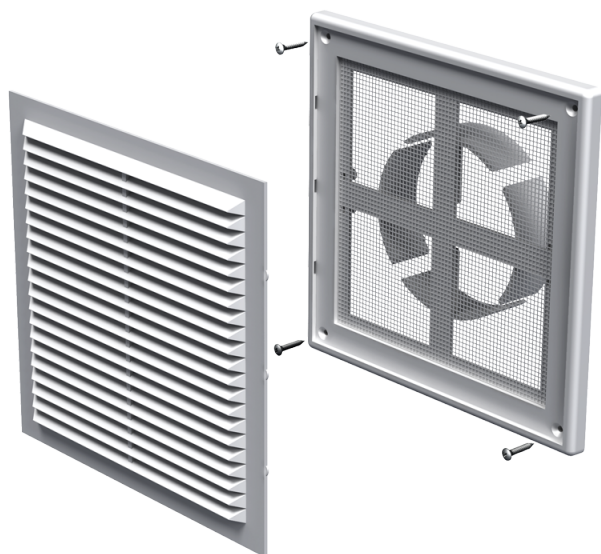

# MB 150 ВДс

Приточно-вытяжные решетки пластиковые

- Материал корпуса: Пластик
- Дополнительные опции решеток:  
Антимоскитная сетка

	Единица измерения	MB 150 ВДс
--	-------------------	------------

## Размеры

В	Н	Л	Л1	Д
204	179	16	41	100-150