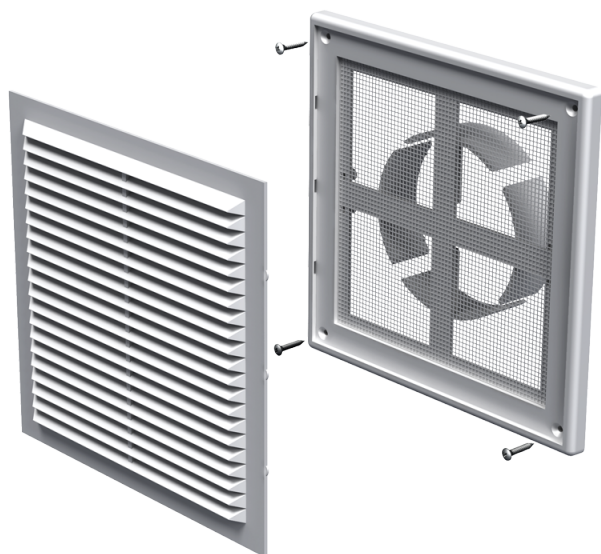

# MB 150 ВДс

Приточно-вытяжные решетки пластиковые

- Материал корпуса: Пластик

	Единица измерения	MB 150 ВДс
--	-------------------	------------

## Размеры

В	Н	Л	Л1	Д
204	179	16	41	100-150