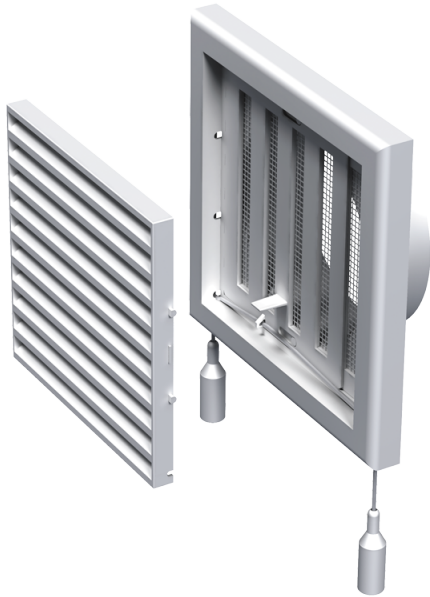

# MB 150 BP

Приточно-вытяжные решетки пластиковые

- Материал корпуса: Пластик

	Единица измерения	MB 150 BP
Размер подключаемого воздуховода	мм	150

## Размеры

В	Н	L	L1	D
186	142	15	50	150