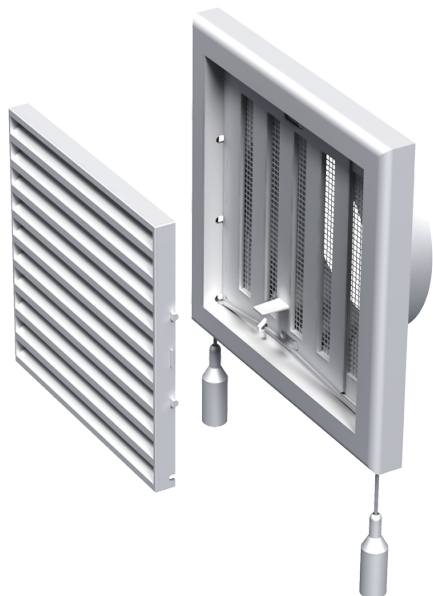

MB 150 BP

Приточно-вытяжные решетки пластиковые

- Материал корпуса: Пластик
- Дополнительные опции решеток: Регулятор расхода воздуха

	Единица измерения	MB 150 BP
Размер подключаемого воздуховода	мм	150

Размеры