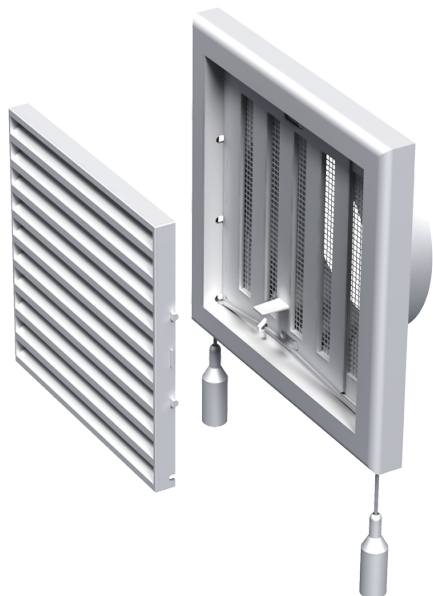

# MB 150 BP

Приточно-вытяжные решетки пластиковые

- Материал корпуса: Пластик
- Дополнительные опции решеток: Регулятор расхода воздуха

	Единица измерения	MB 150 BP
Размер подключаемого воздуховода	мм	150

## Размеры

В	Н	L	L1	D
186	142	15	50	150