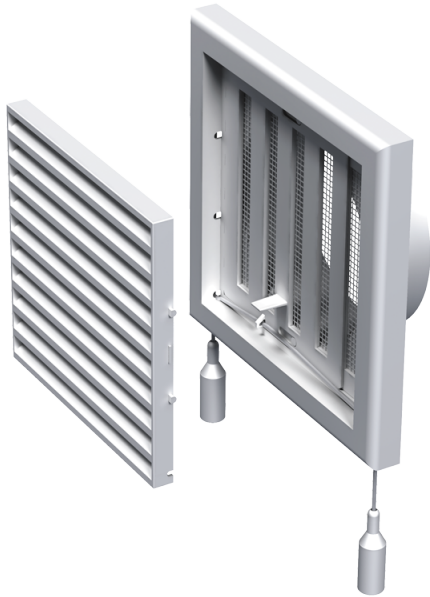

MB 150 BP

Приточно-вытяжные решетки пластиковые

- Материал корпуса: Пластик
- Дополнительные опции решеток: Регулятор расхода воздуха

	Единица измерения	MB 150 BP
Размер подключаемого воздуховода	мм	150

Размеры