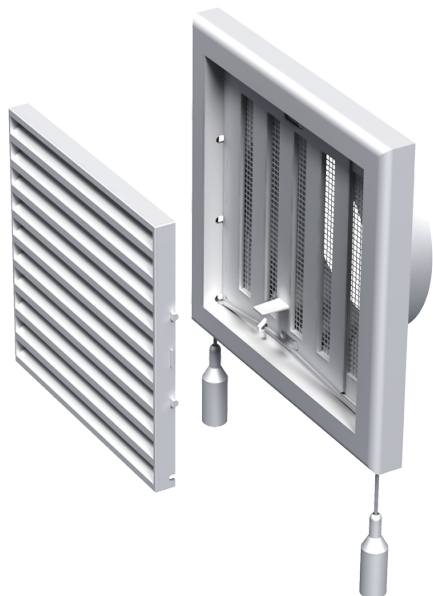

MB 150 ВРс

Приточно-вытяжные решетки пластиковые

- Материал корпуса: Пластик

| | Единица измерения | MB 150 ВРс |
|----------------------------------|-------------------|------------|
| Размер подключаемого воздуховода | мм | 150 |

Размеры

| В | Н | L | L1 | D |
|-----|-----|----|----|-----|
| 186 | 142 | 15 | 50 | 150 |