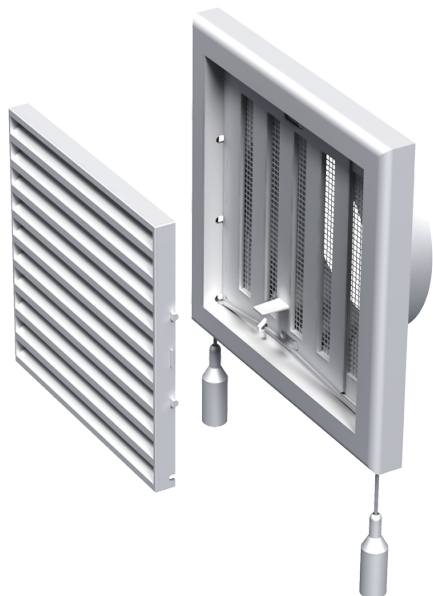

MB 150 ВРс

Приточно-вытяжные решетки пластиковые

- Материал корпуса: Пластик
- Дополнительные опции решеток: Регулятор расхода воздуха

	Единица измерения	MB 150 ВРс
Размер подключаемого воздуховода	мм	150

Размеры

В	Н	L	L1	D
186	142	15	50	150