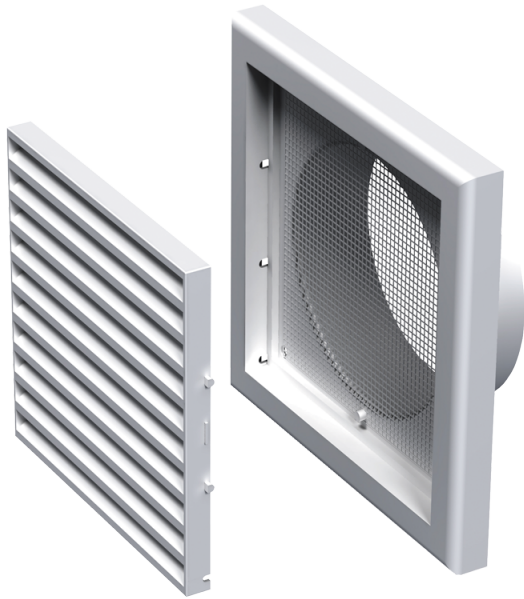

## MB 150 Bc

Приточно-вытяжные решетки пластиковые

- Материал корпуса: Пластик
- Дополнительные опции решеток:  
Антимоскитная сетка

	Единица измерения	MB 150 Bc
Размер подключаемого воздуховода	мм	150

### Размеры

В	Н	L	L1	D
186	142	15	50	150