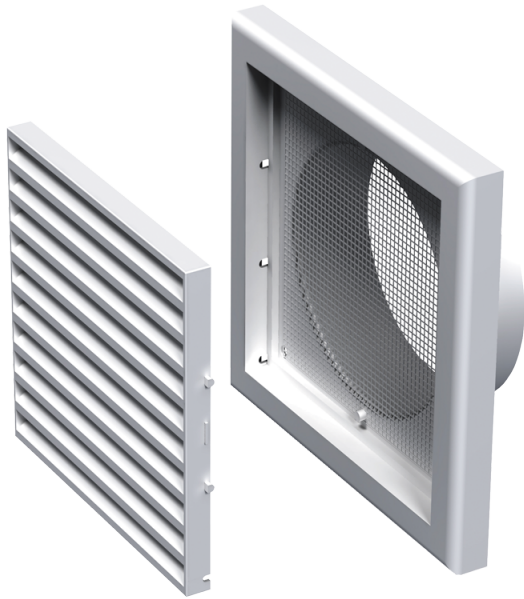

MB 150 Bc

Приточно-вытяжные решетки пластиковые

- Материал корпуса: Пластик
- Дополнительные опции решеток:
Антимоскитная сетка

	Единица измерения	MB 150 Bc
Размер подключаемого воздуховода	мм	150

Размеры