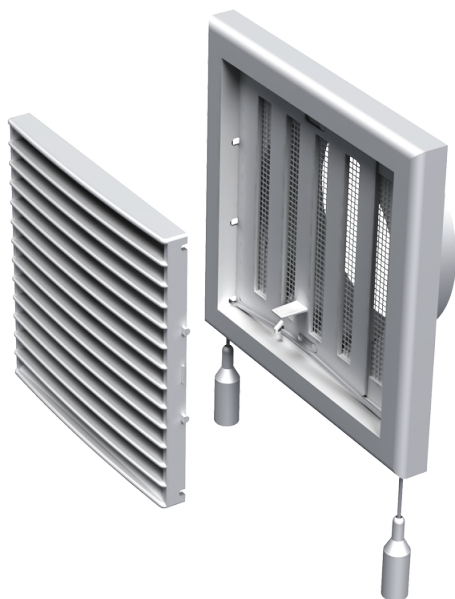

# MB 151 VP

Приточно-вытяжные решетки пластиковые

- Материал корпуса: Пластик
- Дополнительные опции решеток: Регулятор расхода воздуха

	Единица измерения	MB 151 VP
Размер подключаемого воздуховода	мм	150

## Размеры

B	H	L	L1	D
186	142	19	54	150