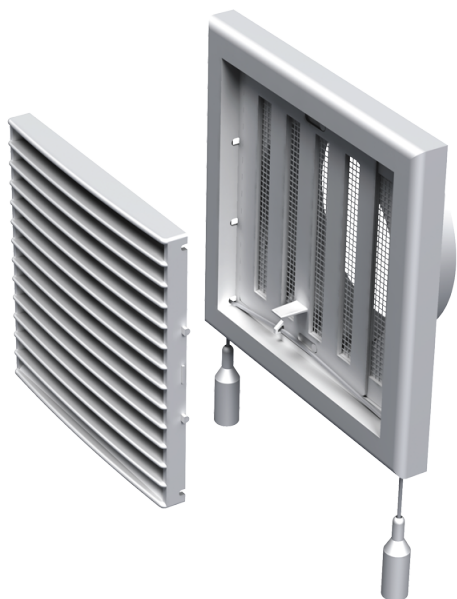

MB 151 BP

Приточно-вытяжные решетки пластиковые

- Материал корпуса: Пластик

	Единица измерения	MB 151 BP
Размер подключаемого воздуховода	мм	150

Размеры

B	H	L	L1	D
186	142	19	54	150