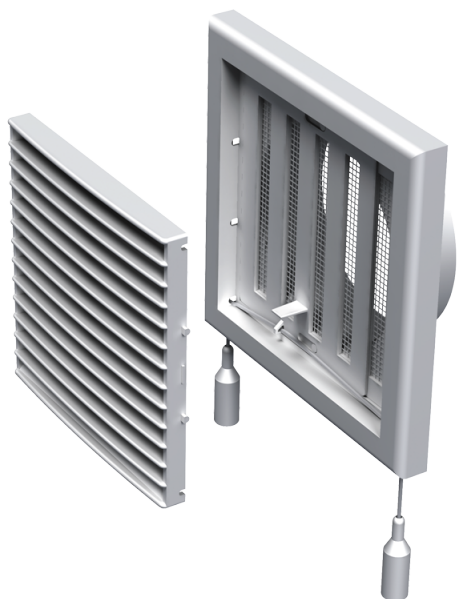

# MB 151 VP

Приточно-вытяжные решетки пластиковые

- Материал корпуса: Пластик
- Дополнительные опции решеток: Регулятор расхода воздуха

	Единица измерения	MB 151 VP
Размер подключаемого воздуховода	мм	150

## Размеры

B	H	L	L1	D
186	142	19	54	150