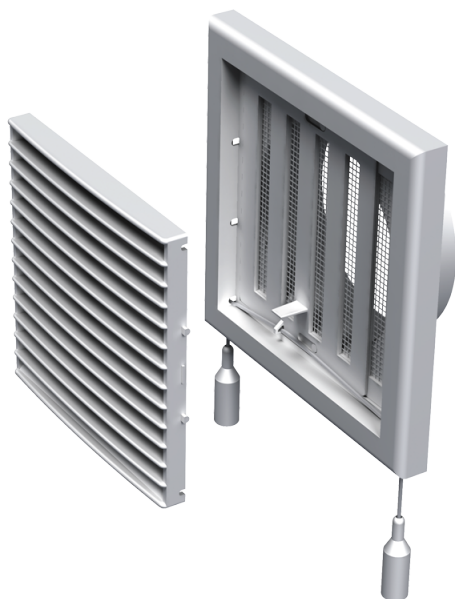

MB 151 VP

Приточно-вытяжные решетки пластиковые

- Материал корпуса: Пластик
- Дополнительные опции решеток: Регулятор расхода воздуха

	Единица измерения	MB 151 VP
Размер подключаемого воздуховода	мм	150

Размеры