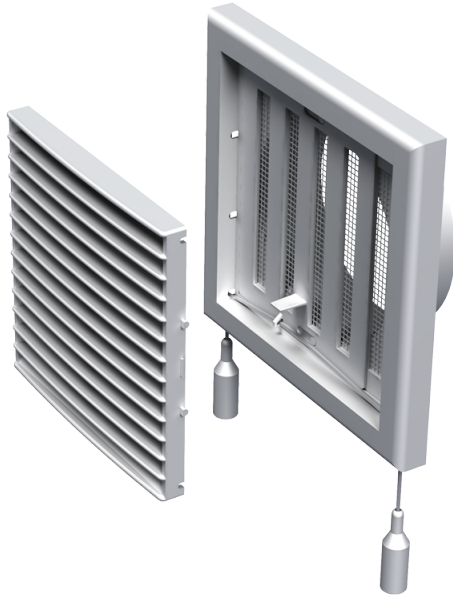

MB 151 ВРс

Приточно-вытяжные решетки пластиковые

- Материал корпуса: Пластик
- Дополнительные опции решеток: Регулятор расхода воздуха

	Единица измерения	MB 151 ВРс
Размер подключаемого воздуховода	мм	150

Размеры

В	Н	L	L1	D
186	142	19	54	150