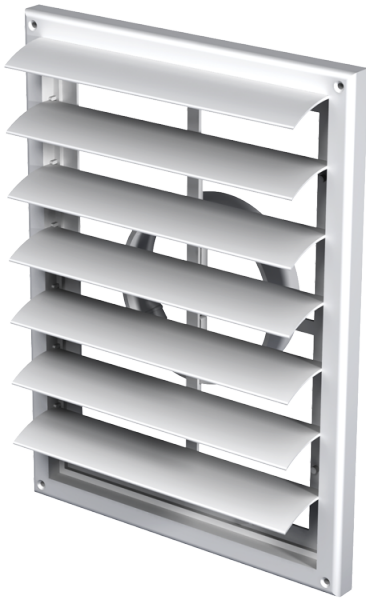

МВ 160 ВЖД

Вытяжные решетки пластиковые

- Материал корпуса: Пластик
- Дополнительные опции решеток: Гравитационные жалюзи

	Единица измерения	МВ 160 ВЖД
Размер подключаемого воздуховода	мм	100

Размеры

В	Н	В1	Н1	Д	Л	Л1
221	299	205	283	100-150	15	42