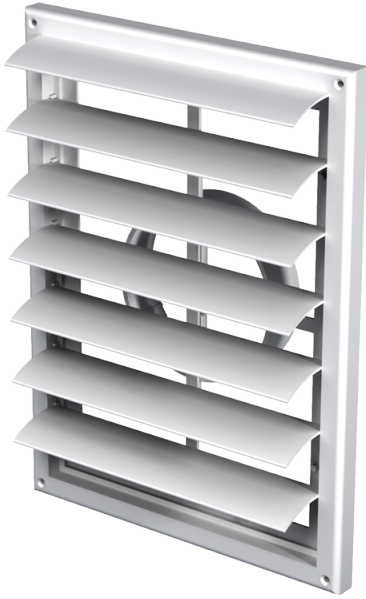

# МВ 160 ВЖД

Вытяжные решетки пластиковые

- Материал корпуса: Пластик
- Дополнительные опции решеток: Гравитационные жалюзи

	Единица измерения	МВ 160 ВЖД
Размер подключаемого воздуховода	мм	100

## Размеры

В	Н	В1	Н1	Д	Л	Л1
221	299	205	283	100-150	15	42