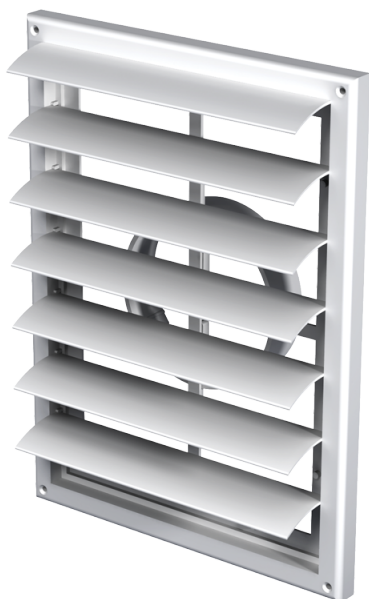

МВ 160 ВЖД

Вытяжные решетки пластиковые

- Материал корпуса: Пластик

	Единица измерения	МВ 160 ВЖД
Размер подключаемого воздуховода	мм	100

Размеры

В	Н	В1	Н1	Д	Л	Л1
221	299	205	283	100-150	15	42