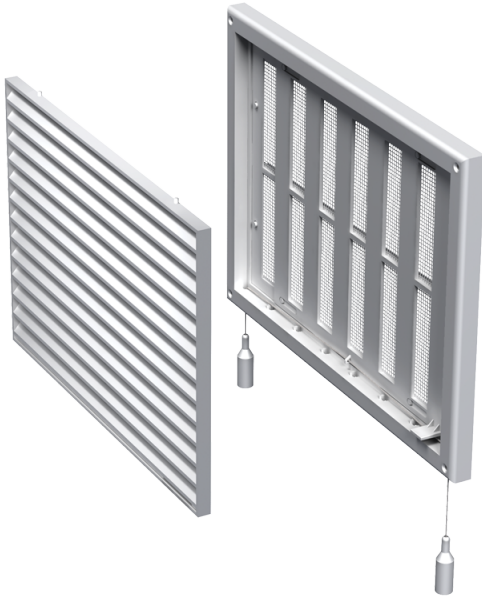

# MB 170 P

Приточно-вытяжные решетки пластиковые

- Материал корпуса: Пластик
- Дополнительные опции решеток: Регулятор расхода воздуха

	Единица измерения	MB 170 P
--	-------------------	----------

## Размеры

Н	В	Л	Н1	В1
221	299	15	205	283