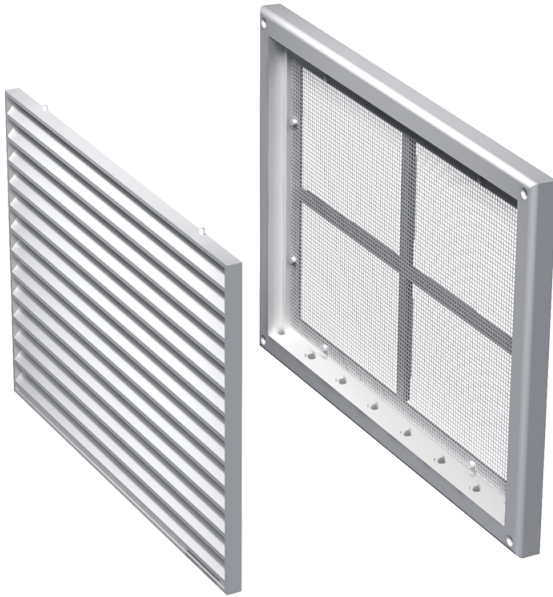

MB 170 c

Приточно-вытяжные решетки пластиковые

- Материал корпуса: Пластик
- Дополнительные опции решеток:
Антимоскитная сетка

	Единица измерения	MB 170 c
--	-------------------	----------

Размеры

Н	В	Л	Н1	В1
221	299	15	205	283