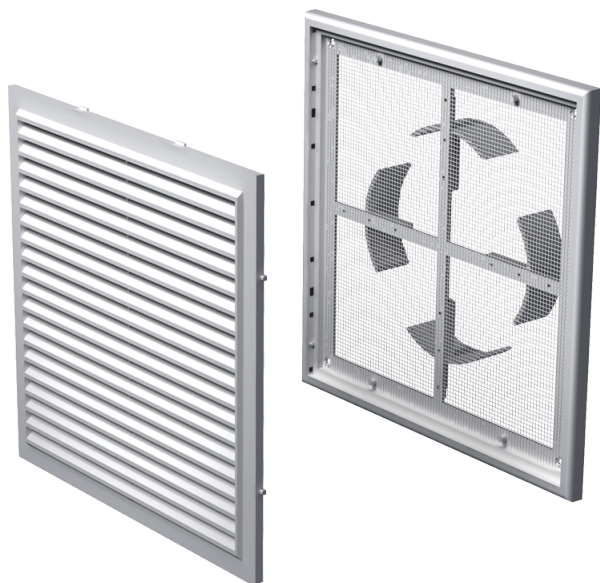

MB 250 ВД АСА

Приточно-вытяжные решетки пластиковые

- Материал корпуса: АСА Пластик

	Единица измерения	MB 250 ВД АСА
Размер подключаемого воздуховода	мм	100

Размеры

В	Н	L	L1	D
250	214	14	42	100-150