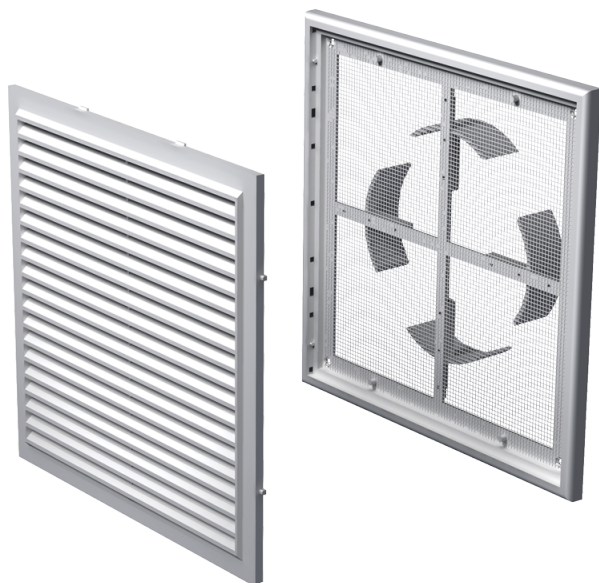

MB 250 ВДс АСА

Приточно-вытяжные решетки пластиковые

- Материал корпуса: АСА Пластик
- Дополнительные опции решеток:
Антимоскитная сетка

	Единица измерения	MB 250 ВДс АСА
Размер подключаемого воздуховода	мм	100

Размеры

В	Н	Л	Л1	Д
250	214	14	42	100-150