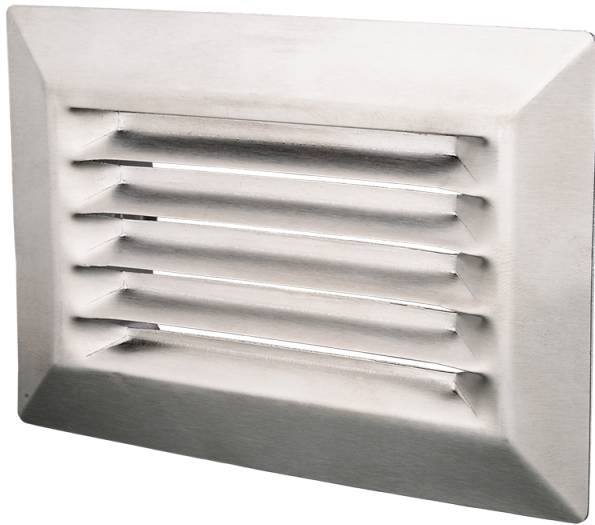

# MBM 110x54 BP H

Приточно-вытяжная решетка металлическая

- Материал корпуса: Нержавеющая сталь

	Единица измерения	MBM 110x54 BP H
--	-------------------	-----------------

## Размеры

В	Н	Л
54	110	25