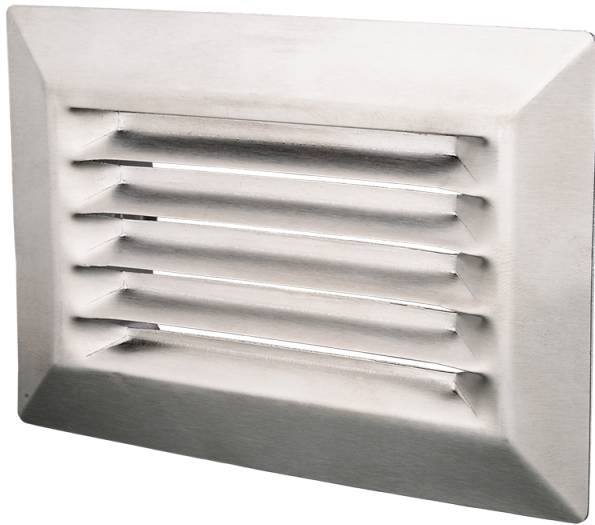

# MBM 110x54 BP H

Приточно-вытяжная решетка металлическая

- Материал корпуса: Нержавеющая сталь

	Единица измерения	MBM 110x54 BP H
--	-------------------	-----------------

## Размеры

В	Н	L
54	110	25