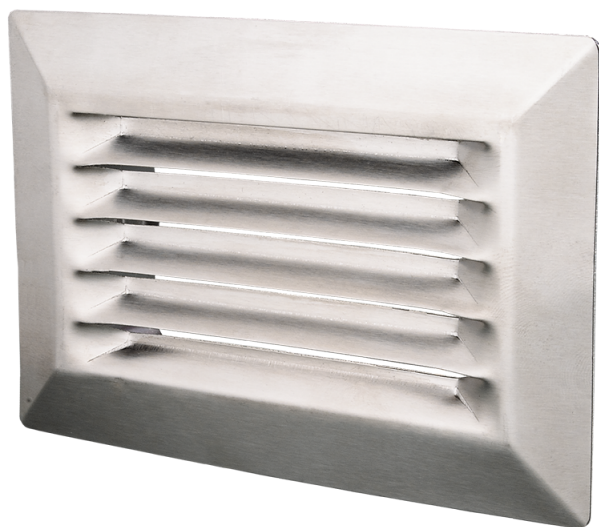

# MBM 205x61 BP H

Приточно-вытяжная решетка металлическая

- Материал корпуса: Нержавеющая сталь

	Единица измерения	MBM 205x61 BP H
--	-------------------	-----------------

## Размеры

В	Н	Л
61	205	30