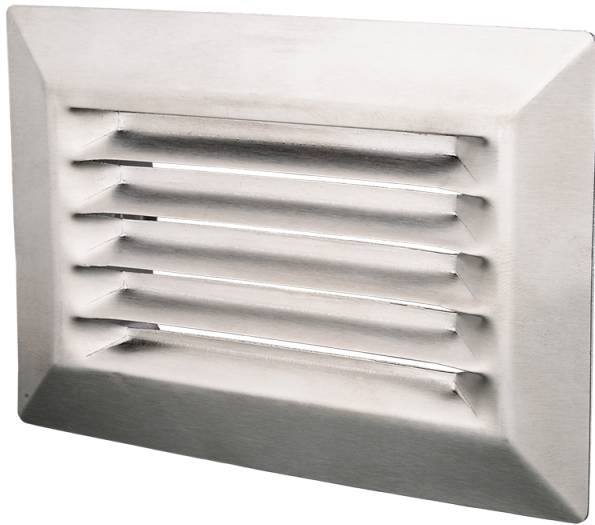

MBM 205x61 BP H

Приточно-вытяжная решетка металлическая

- Материал корпуса: Нержавеющая сталь

	Единица измерения	MBM 205x61 BP H
--	-------------------	-----------------

Размеры

В	Н	L
61	205	30