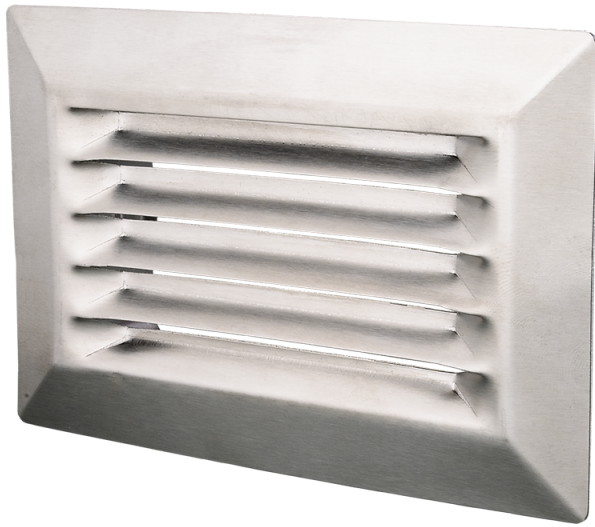

MBM 205x61 BP H

Приточно-вытяжная решетка металлическая

- Материал корпуса: Нержавеющая сталь

	Единица измерения	MBM 205x61 BP H
--	-------------------	-----------------

Размеры

В	Н	Л
61	205	30