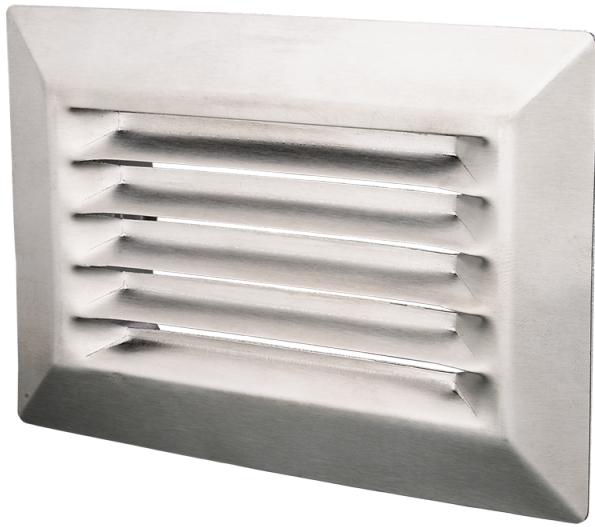

MBM 205x61 BP H

Приточно-вытяжная решетка металлическая

- Материал корпуса: Нержавеющая сталь

	Единица измерения	MBM 205x61 BP H
--	-------------------	-----------------

Размеры

В	Н	L
61	205	30