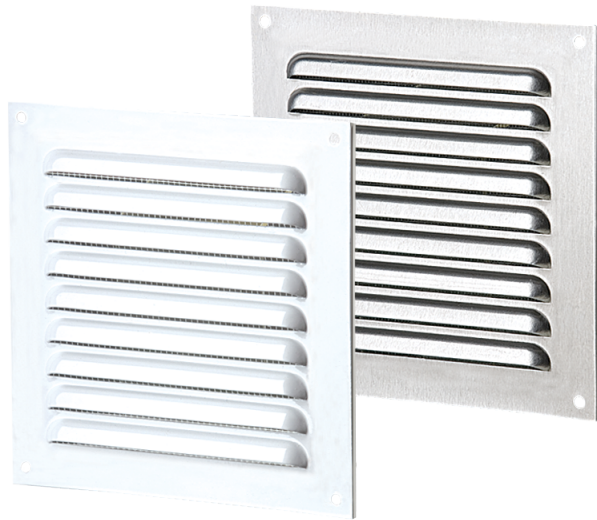

# МВМПО 140x180

Приточно-вытяжные решетки металлические  
однорядные отбортованные

- Материал корпуса: Сталь с полимерным покрытием

	Единица измерения	МВМПО 140x180
--	-------------------	---------------

## Размеры

L	H	l	h	A
140	180	126	166	5.5