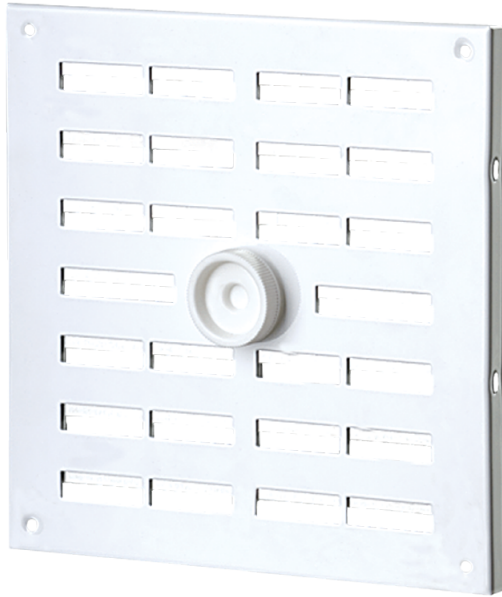

МВМПО 155 Р

Приточно-вытяжные решетки металлические регулируемые

- Материал корпуса: Сталь
- Дополнительные опции решеток: Регулятор расхода воздуха

	Единица измерения	МВМПО 155 Р
--	--------------------------	--------------------

Размеры

L	H	l	h	A
155	155	132	132	9