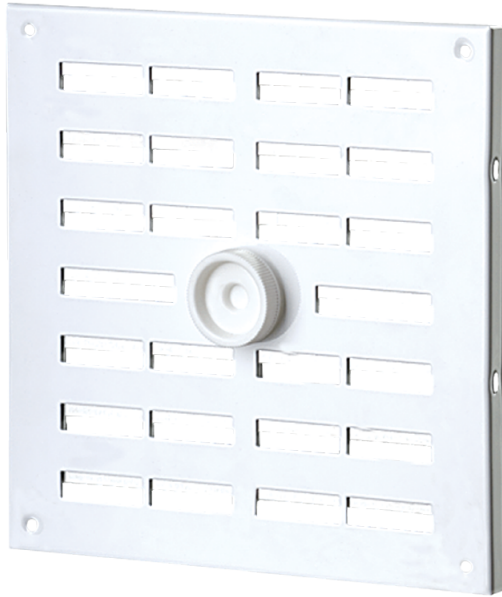

# МВМПО 200x150 Р

Приточно-вытяжные решетки металлические регулируемые

- Дополнительные опции решеток: Регулятор расхода воздуха

	<b>Единица измерения</b>	<b>МВМПО 200x150 Р</b>
--	--------------------------	------------------------

## Размеры

<b>L</b>	<b>H</b>	<b>l</b>	<b>h</b>	<b>A</b>
200	150	182	132	9