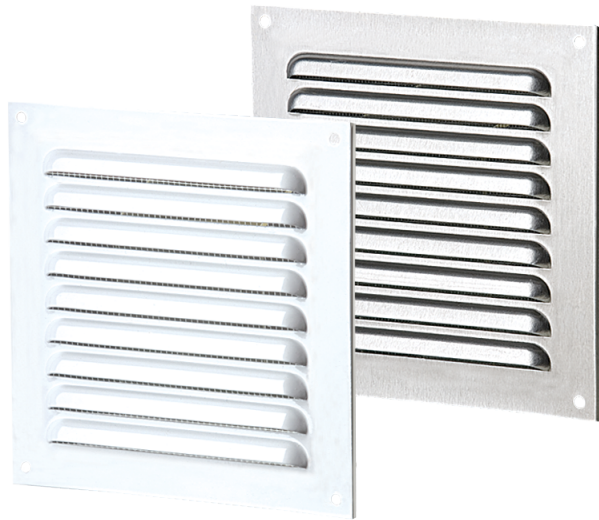

МВМПО 70x140

Приточно-вытяжные решетки металлические
однорядные отбортованные

- Материал корпуса: Сталь с полимерным покрытием

	Единица измерения	МВМПО 70x140
--	-------------------	--------------

Размеры