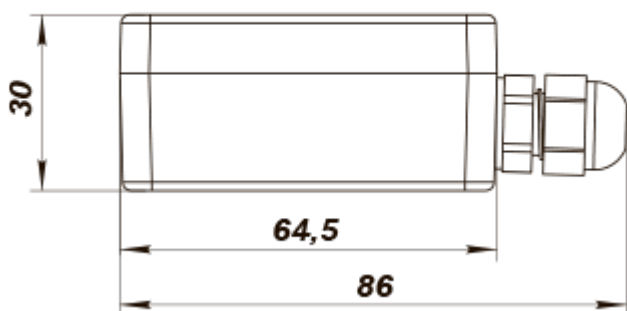

НДТ

Наружный датчик температуры

| | Единица измерения | НДТ |
|--|-------------------|------|
| Максимальное напряжение питания | В | 5 |
| Минимальная температура окружающего воздуха | °C | -30 |
| Максимальная температура окружающего воздуха | °C | 60 |
| Класс защиты | - | IP54 |

Размеры

На данном виде крышка условно не показана