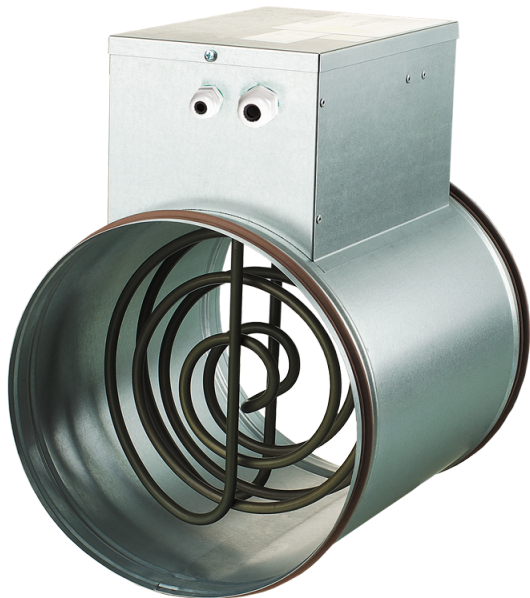

НК 100-1,8-1

Канальные электрические нагреватели с круглым сечением

- Материал корпуса: Оцинкованная сталь

	Единица измерения	НК 100-1,8-1
Размер подключаемого воздуховода	мм	100
Минимальное напряжение питания	В	230
Максимальное напряжение питания	В	230
Частота сети питания	Гц	50
Номинальная мощность	Вт	1800
Вес	кг	1.7

Размеры

ØD	B	H	L	L1	L2
99	94	207	376	296	40