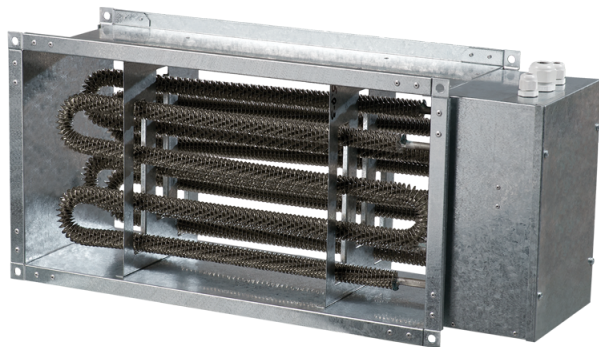

# НК 1000x500-45,0-3

Нагреватель каналный электрический

- Материал корпуса: Оцинкованная сталь

	Единица измерения	НК 1000x500-45,0-3
Минимальное напряжение питания	В	400
Максимальное напряжение питания	В	400
Частота сети питания	Гц	50
Номинальная мощность	Вт	45000
Вес	кг	33

## Размеры

В	В1	В2	Н	Н1	Н2	Л
1000	1020	1140	500	520	540	750