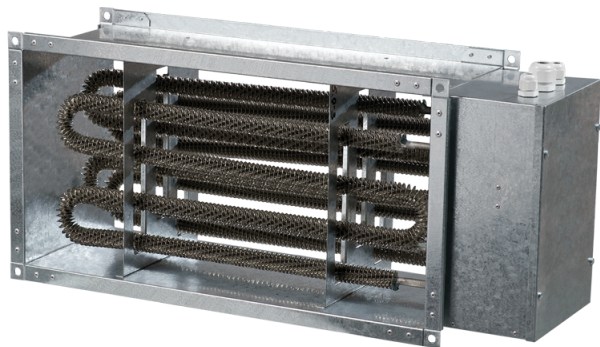

НК 1000x500-45,0-3

Нагреватель каналный электрический

- Материал корпуса: Оцинкованная сталь

	Единица измерения	НК 1000x500-45,0-3
Минимальное напряжение питания	В	400
Максимальное напряжение питания	В	400
Частота сети питания	Гц	50
Номинальная мощность	Вт	45000
Вес	кг	33

Размеры

В	В1	В2	Н	Н1	Н2	Л
1000	1020	1140	500	520	540	750