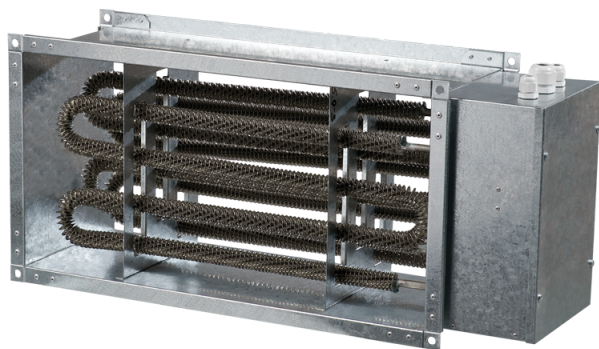

НК 1000x500-45,0-3

Нагреватель каналный электрический

- Материал корпуса: Оцинкованная сталь

	Единица измерения	НК 1000x500-45,0-3
Минимальное напряжение питания	В	400
Максимальное напряжение питания	В	400
Частота сети питания	Гц	50
Номинальная мощность	Вт	45000
Вес	кг	33

Размеры

В	В1	В2	Н	Н1	Н2	Л
1000	1020	1140	500	520	540	750