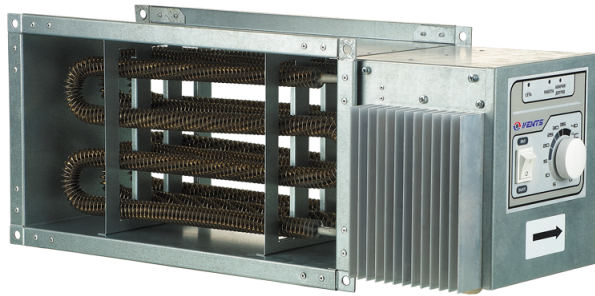

# НК 1000x500-45,0-3 У

Нагреватель каналный электрический

- Материал корпуса: Оцинкованная сталь

	Единица измерения	НК 1000x500-45,0-3 У
Минимальное напряжение питания	В	400
Максимальное напряжение питания	В	400
Частота сети питания	Гц	50
Номинальная мощность	Вт	45000
Вес	кг	35.5

## Размеры

В	В1	В2	Н	Н1	Н2	Л
1000	1020	1230	500	520	540	750