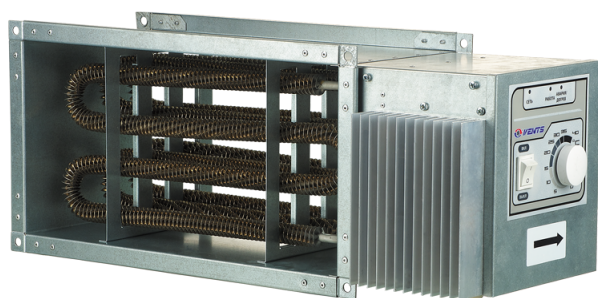

НК 1000x500-54,0-3 У

Нагреватель каналный электрический

- Материал корпуса: Оцинкованная сталь

	Единица измерения	НК 1000x500-54,0-3 У
Минимальное напряжение питания	В	400
Максимальное напряжение питания	В	400
Частота сети питания	Гц	50
Номинальная мощность	Вт	54000
Вес	кг	41.2

Размеры

В	В1	В2	Н	Н1	Н2	Л
1000	1020	1230	500	520	540	750