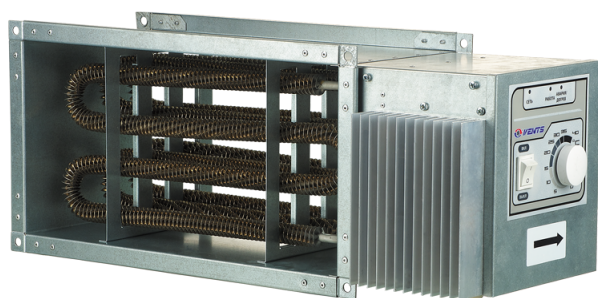

# НК 1000x500-54,0-3 У

Нагреватель каналный электрический

- Материал корпуса: Оцинкованная сталь

	Единица измерения	НК 1000x500-54,0-3 У
Минимальное напряжение питания	В	400
Максимальное напряжение питания	В	400
Частота сети питания	Гц	50
Номинальная мощность	Вт	54000
Вес	кг	41.2

## Размеры

В	В1	В2	Н	Н1	Н2	Л
1000	1020	1230	500	520	540	750