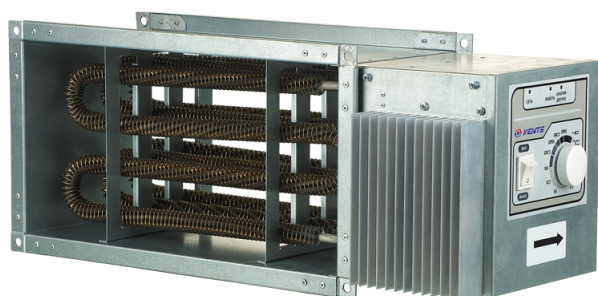

# НК 1000x500-54,0-3 У

Нагреватель каналный электрический

- Материал корпуса: Оцинкованная сталь

	Единица измерения	НК 1000x500-54,0-3 У
Минимальное напряжение питания	В	400
Максимальное напряжение питания	В	400
Частота сети питания	Гц	50
Номинальная мощность	Вт	54000
Вес	кг	41.2

## Размеры

В	В1	В2	Н	Н1	Н2	Л
1000	1020	1230	500	520	540	750