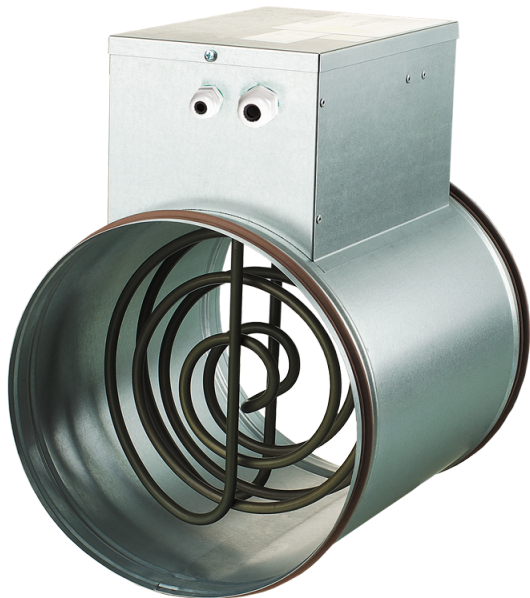

НК 125-0,6-1

Канальные электрические нагреватели с круглым сечением

- Материал корпуса: Оцинкованная сталь

	Единица измерения	НК 125-0,6-1
Размер подключаемого воздуховода	мм	125
Минимальное напряжение питания	В	230
Максимальное напряжение питания	В	230
Частота сети питания	Гц	50
Номинальная мощность	Вт	600
Вес	кг	1.4

Размеры

ØD	B	H	L	L1	L2
124	103	230	306	226	40