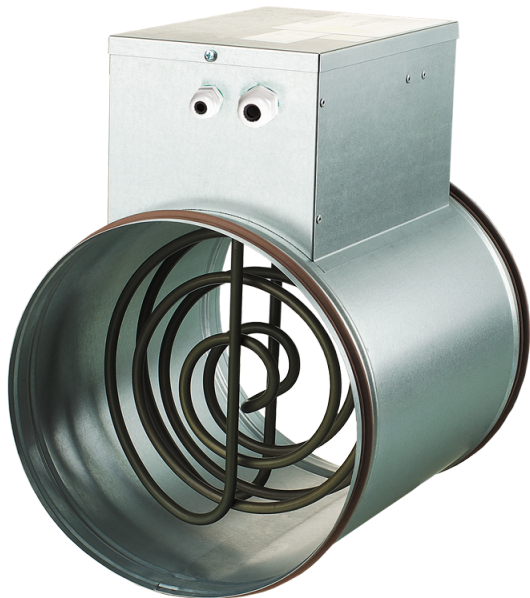

НК 150-3,4-1

Нагреватель канальный электрический

- Материал корпуса: Оцинкованная сталь

	Единица измерения	НК 150-3,4-1
Размер подключаемого воздуховода	мм	150
Минимальное напряжение питания	В	230
Максимальное напряжение питания	В	230
Частота сети питания	Гц	50
Номинальная мощность	Вт	3400
Вес	кг	2.4

Размеры

ØD	B	H	L	L1	L2
149	120	255	306	226	40