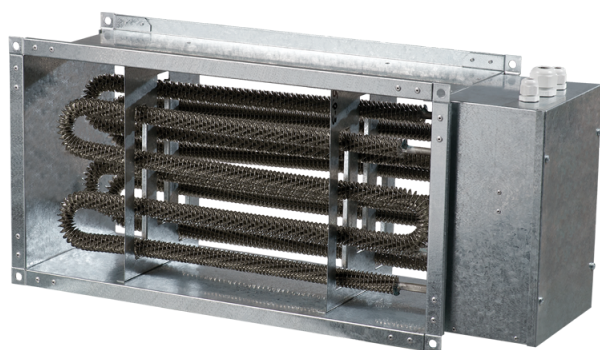

НК 400x200-12,0-3

Нагреватель канальный электрический

- Материал корпуса: Оцинкованная сталь

	Единица измерения	НК 400x200-12,0-3
Минимальное напряжение питания	В	400
Максимальное напряжение питания	В	400
Частота сети питания	Гц	50
Номинальная мощность	Вт	12000
Вес	кг	6.5

Размеры

В	В1	В2	Н	Н1	Н2	Л
400	420	540	200	220	240	200