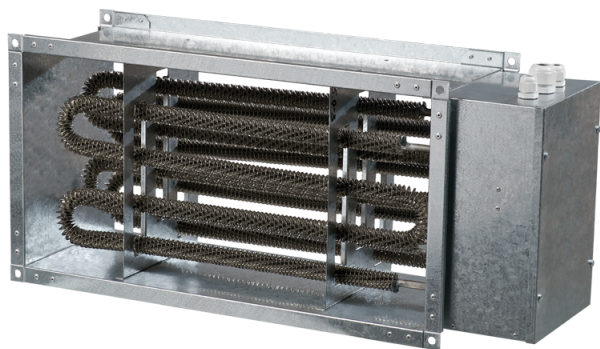

# НК 400x200-4,5-3

Нагреватель канальный электрический

- Материал корпуса: Оцинкованная сталь

	Единица измерения	НК 400x200-4,5-3
Минимальное напряжение питания	В	400
Максимальное напряжение питания	В	400
Частота сети питания	Гц	50
Номинальная мощность	Вт	4500
Вес	кг	6.5

## Размеры

В	В1	В2	Н	Н1	Н2	Л
400	420	540	200	220	240	200