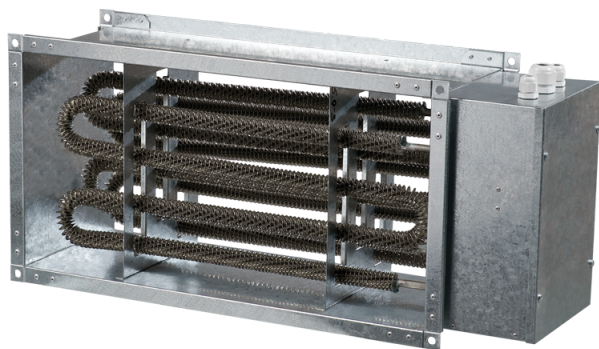

НК 400x200-4,5-3

Нагреватель канальный электрический

- Материал корпуса: Оцинкованная сталь

	Единица измерения	НК 400x200-4,5-3
Минимальное напряжение питания	В	400
Максимальное напряжение питания	В	400
Частота сети питания	Гц	50
Номинальная мощность	Вт	4500
Вес	кг	6.5

Размеры

В	В1	В2	Н	Н1	Н2	Л
400	420	540	200	220	240	200