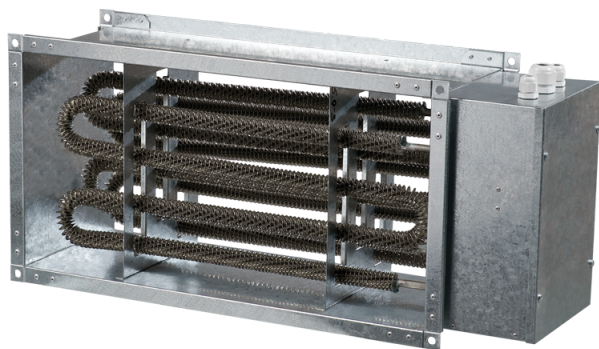

# НК 400x200-4,5-3

Нагреватель канальный электрический

- Материал корпуса: Оцинкованная сталь

	Единица измерения	НК 400x200-4,5-3
Минимальное напряжение питания	В	400
Максимальное напряжение питания	В	400
Частота сети питания	Гц	50
Номинальная мощность	Вт	4500
Вес	кг	6.5

## Размеры

В	В1	В2	Н	Н1	Н2	Л
400	420	540	200	220	240	200