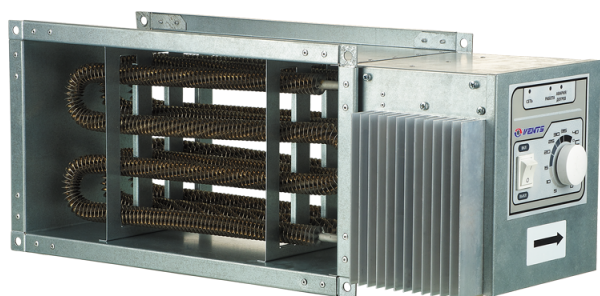

НК 400x200-4,5-3 У

Нагреватель канальный электрический

- Материал корпуса: Оцинкованная сталь

	Единица измерения	НК 400x200-4,5-3 У
Минимальное напряжение питания	В	400
Максимальное напряжение питания	В	400
Частота сети питания	Гц	50
Номинальная мощность	Вт	4500
Вес	кг	18.24

Размеры

В	В1	В2	Н	Н1	Н2	Л
400	420	611	200	220	240	228