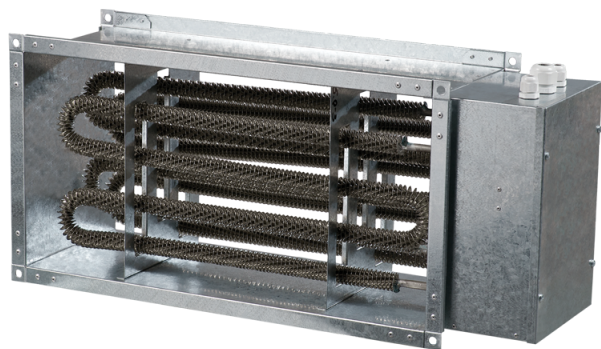

НК 400x200-7,5-3

Нагреватель канальный электрический

- Материал корпуса: Оцинкованная сталь

	Единица измерения	НК 400x200-7,5-3
Минимальное напряжение питания	В	400
Максимальное напряжение питания	В	400
Частота сети питания	Гц	50
Номинальная мощность	Вт	7500
Вес	кг	6.5

Размеры

В	В1	В2	Н	Н1	Н2	Л
400	420	540	200	220	240	200