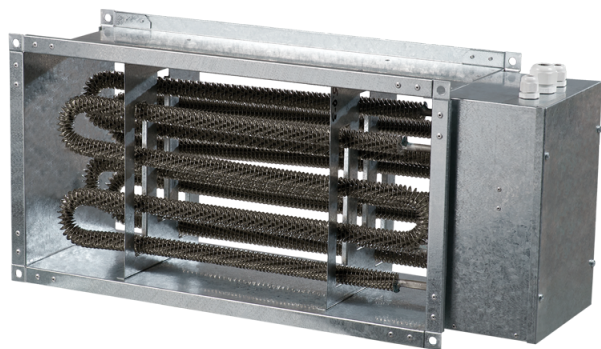

НК 500x250-7,5-3

Канальные электрические нагреватели с прямоугольным сечением

- Материал корпуса: Оцинкованная сталь

	Единица измерения	НК 500x250-7,5-3
Минимальное напряжение питания	В	400
Максимальное напряжение питания	В	400
Частота сети питания	Гц	50
Номинальная мощность	Вт	7500
Вес	кг	7.65

Размеры

В	В1	В2	Н	Н1	Н2	Л
500	520	640	250	270	290	200