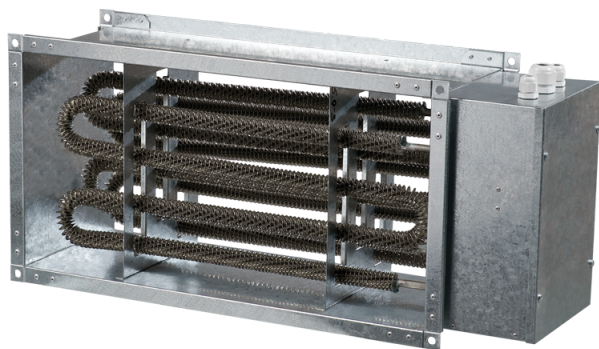

НК 500x250-7,5-3

Нагреватель канальный электрический

- Материал корпуса: Оцинкованная сталь

	Единица измерения	НК 500x250-7,5-3
Минимальное напряжение питания	В	400
Максимальное напряжение питания	В	400
Частота сети питания	Гц	50
Номинальная мощность	Вт	7500
Вес	кг	7.65

Размеры

В	В1	В2	Н	Н1	Н2	Л
500	520	640	250	270	290	200