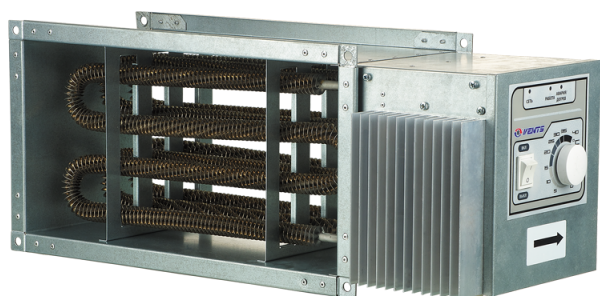

НК 500x300-12,0-3 У

Нагреватель каналный электрический

- Материал корпуса: Оцинкованная сталь

	Единица измерения	НК 500x300-12,0-3 У
Минимальное напряжение питания	В	400
Максимальное напряжение питания	В	400
Частота сети питания	Гц	50
Номинальная мощность	Вт	12000
Вес	кг	23.5

Размеры

В	В1	В2	Н	Н1	Н2	Л
500	520	702	300	320	340	228