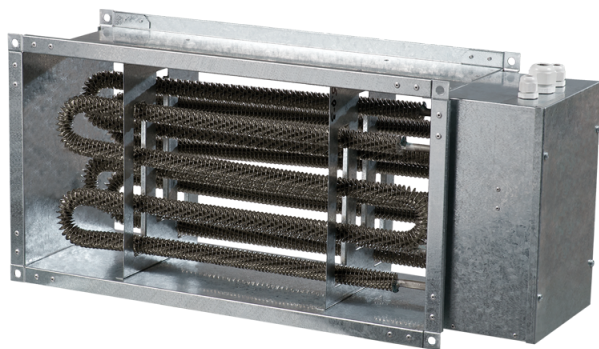

НК 500x300-6,0-3

Нагреватель канальный электрический

- Материал корпуса: Оцинкованная сталь

	Единица измерения	НК 500x300-6,0-3
Минимальное напряжение питания	В	400
Максимальное напряжение питания	В	400
Частота сети питания	Гц	50
Номинальная мощность	Вт	6000
Вес	кг	8.2

Размеры

В	В1	В2	Н	Н1	Н2	Л
500	520	640	300	320	340	200