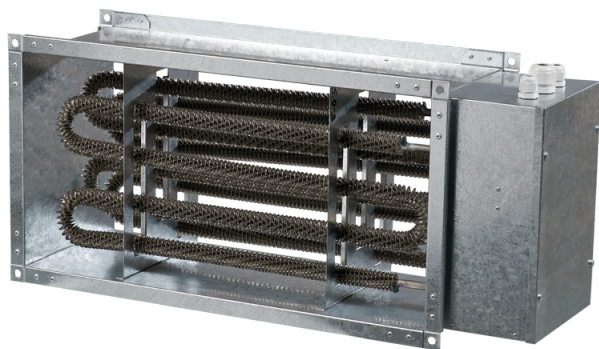

НК 500x300-7,5-3

Нагреватель канальный электрический

- Материал корпуса: Оцинкованная сталь

	Единица измерения	НК 500x300-7,5-3
Минимальное напряжение питания	В	400
Максимальное напряжение питания	В	400
Частота сети питания	Гц	50
Номинальная мощность	Вт	7500
Вес	кг	8.2

Размеры

В	В1	В2	Н	Н1	Н2	Л
500	520	640	300	320	340	200