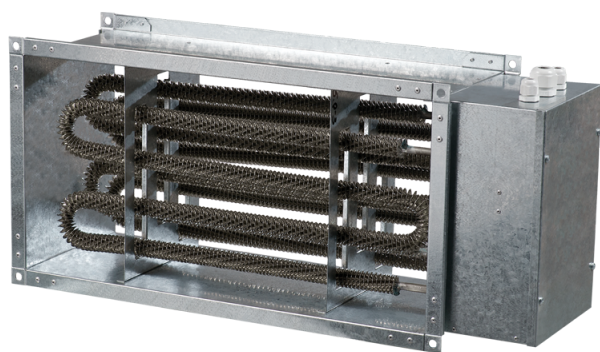

НК 600x300-18,0-3

Нагреватель каналный электрический

- Материал корпуса: Оцинкованная сталь

	Единица измерения	НК 600x300-18,0-3
Минимальное напряжение питания	В	400
Максимальное напряжение питания	В	400
Частота сети питания	Гц	50
Номинальная мощность	Вт	18000
Вес	кг	9.4

Размеры

В	В1	В2	Н	Н1	Н2	Л
600	620	740	300	320	340	200