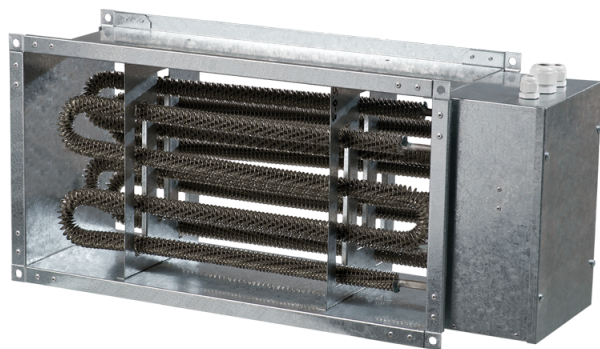

НК 600x300-18,0-3

Нагреватель канальный электрический

- Материал корпуса: Оцинкованная сталь

	Единица измерения	НК 600x300-18,0-3
Минимальное напряжение питания	В	400
Максимальное напряжение питания	В	400
Частота сети питания	Гц	50
Номинальная мощность	Вт	18000
Вес	кг	9.4

Размеры

В	В1	В2	Н	Н1	Н2	Л
600	620	740	300	320	340	200