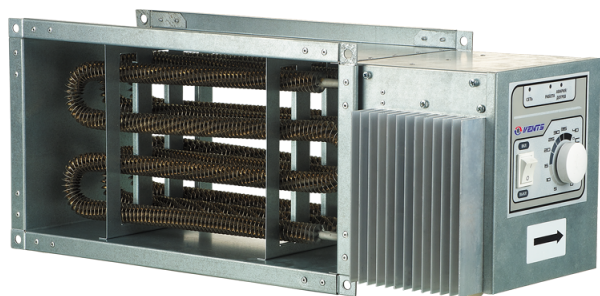

НК 600x300-24,0-3 У

Нагреватель каналный электрический

- Материал корпуса: Оцинкованная сталь

	Единица измерения	НК 600x300-24,0-3 У
Минимальное напряжение питания	В	400
Максимальное напряжение питания	В	400
Частота сети питания	Гц	50
Номинальная мощность	Вт	24000
Вес	кг	27.5

Размеры

В	В1	В2	Н	Н1	Н2	Л
600	620	802	300	320	340	228