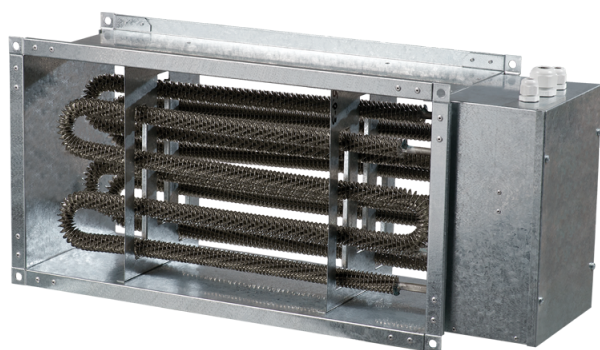

НК 700x400-18,0-3

Нагреватель канальный электрический

- Материал корпуса: Оцинкованная сталь

	Единица измерения	НК 700x400-18,0-3
Минимальное напряжение питания	В	400
Максимальное напряжение питания	В	400
Частота сети питания	Гц	50
Номинальная мощность	Вт	18000
Вес	кг	14

Размеры

В	В1	В2	Н	Н1	Н2	Л
700	720	840	400	420	440	390