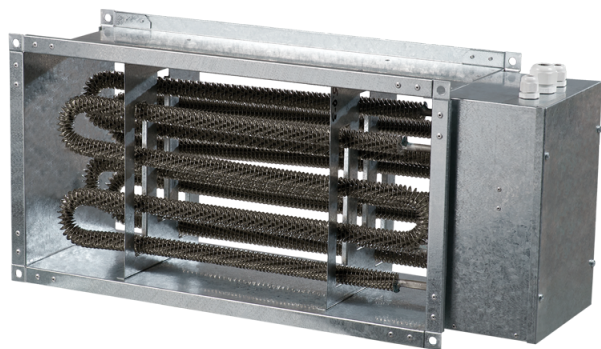

НК 700x400-18,0-3

Нагреватель канальный электрический

- Материал корпуса: Оцинкованная сталь

	Единица измерения	НК 700x400-18,0-3
Минимальное напряжение питания	В	400
Максимальное напряжение питания	В	400
Частота сети питания	Гц	50
Номинальная мощность	Вт	18000
Вес	кг	14

Размеры

В	В1	В2	Н	Н1	Н2	Л
700	720	840	400	420	440	390