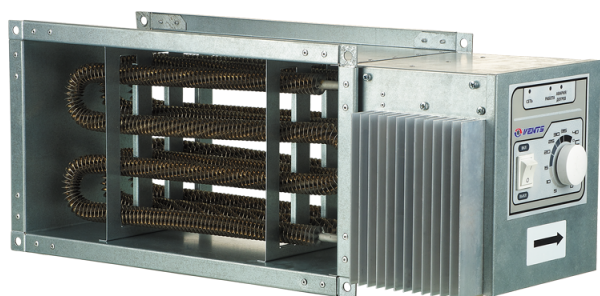

# НК 700x400-18,0-3 У

Нагреватель каналный электрический

- Материал корпуса: Оцинкованная сталь

	Единица измерения	НК 700x400-18,0-3 У
Минимальное напряжение питания	В	400
Максимальное напряжение питания	В	400
Частота сети питания	Гц	50
Номинальная мощность	Вт	18000
Вес	кг	16.8

## Размеры

В	В1	В2	Н	Н1	Н2	Л
700	720	924	400	420	440	410