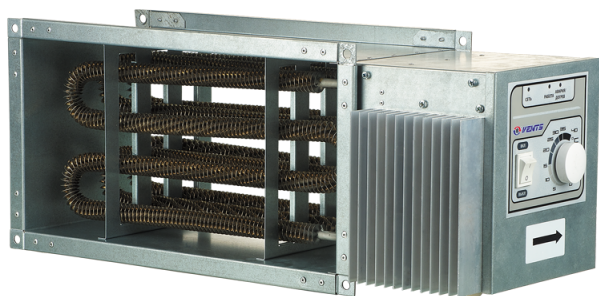

НК 700x400-27,0-3 У

Нагреватель каналный электрический

- Материал корпуса: Оцинкованная сталь

	Единица измерения	НК 700x400-27,0-3 У
Минимальное напряжение питания	В	400
Максимальное напряжение питания	В	400
Частота сети питания	Гц	50
Номинальная мощность	Вт	27000
Вес	кг	21

Размеры

В	В1	В2	Н	Н1	Н2	Л
700	720	924	400	420	440	530