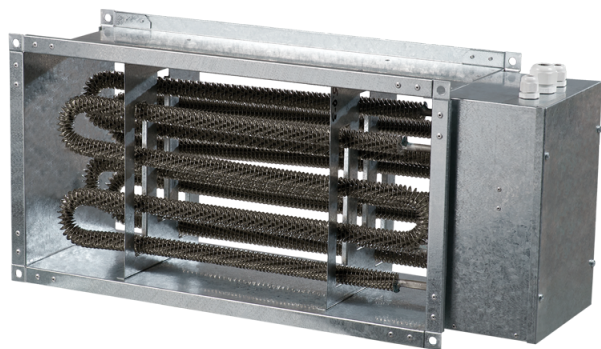

НК 700x400-36,0-3

Нагреватель канальный электрический

- Материал корпуса: Оцинкованная сталь

	Единица измерения	НК 700x400-36,0-3
Минимальное напряжение питания	В	400
Максимальное напряжение питания	В	400
Частота сети питания	Гц	50
Номинальная мощность	Вт	36000
Вес	кг	25

Размеры

В	В1	В2	Н	Н1	Н2	Л
700	720	840	400	420	440	750