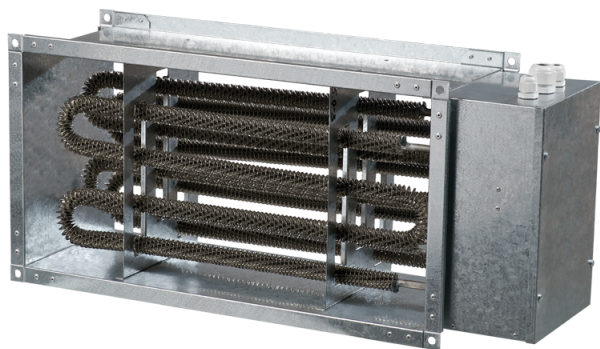

НК 700x400-36,0-3

Нагреватель канальный электрический

- Материал корпуса: Оцинкованная сталь

	Единица измерения	НК 700x400-36,0-3
Минимальное напряжение питания	В	400
Максимальное напряжение питания	В	400
Частота сети питания	Гц	50
Номинальная мощность	Вт	36000
Вес	кг	25

Размеры

В	В1	В2	Н	Н1	Н2	Л
700	720	840	400	420	440	750