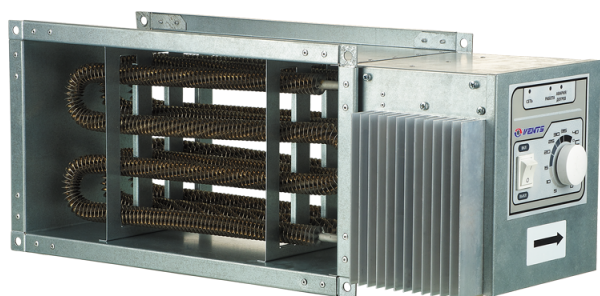

НК 700x400-36,0-3 У

Нагреватель каналный электрический

- Материал корпуса: Оцинкованная сталь

	Единица измерения	НК 700x400-36,0-3 У
Минимальное напряжение питания	В	400
Максимальное напряжение питания	В	400
Частота сети питания	Гц	50
Номинальная мощность	Вт	36000
Вес	кг	28

Размеры

В	В1	В2	Н	Н1	Н2	Л
700	720	924	400	420	440	750