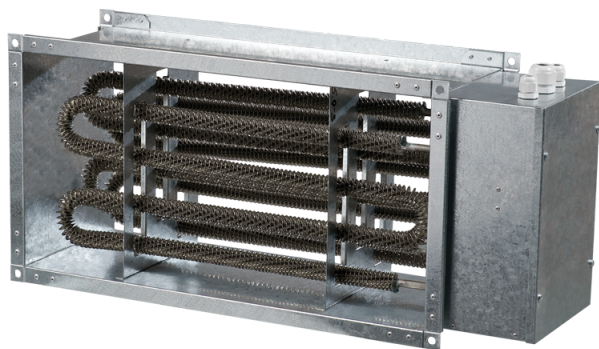

НК 900x500-54,0-3

Нагреватель канальный электрический

- Материал корпуса: Оцинкованная сталь

	Единица измерения	НК 900x500-54,0-3
Минимальное напряжение питания	В	400
Максимальное напряжение питания	В	400
Частота сети питания	Гц	50
Номинальная мощность	Вт	54000
Вес	кг	33.5

Размеры

В	В1	В2	Н	Н1	Н2	Л
900	920	1040	500	520	540	750