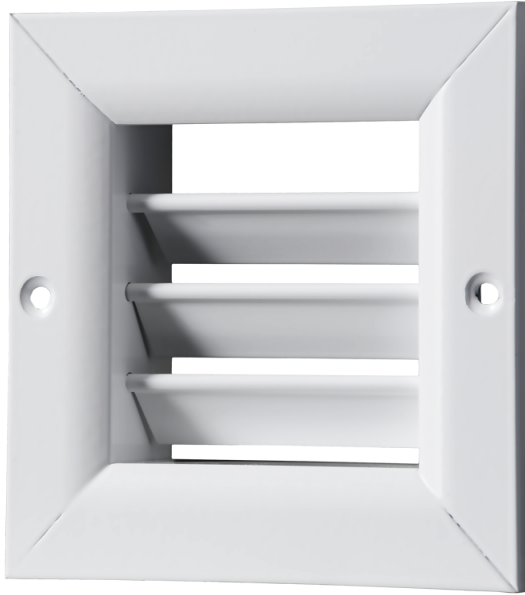

# ОРГ (ОРВ) 150x100

Однорядная вентиляционная решетка с регулируемыми направляющими воздушного потока

- Материал корпуса: Алюминий

	Единица измерения	ОРГ (ОРВ) 150x100
--	-------------------	-------------------

## Размеры

L	H
150	100