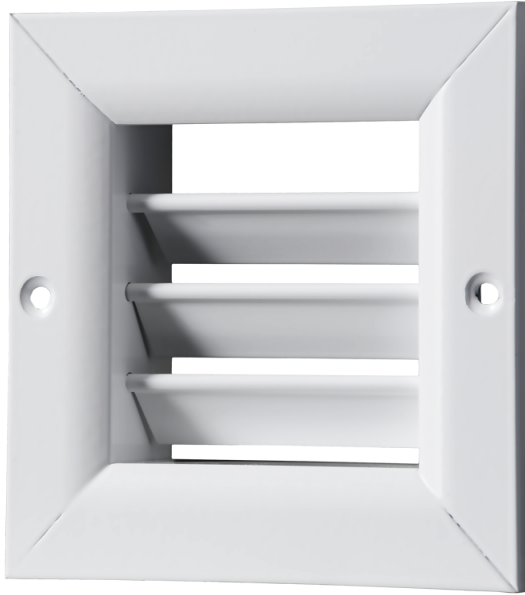

ОРГ (ОРВ) 250x900

Однорядная вентиляционная решетка с регулируемыми направляющими воздушного потока

- Материал корпуса: Алюминий

| | | |
|--|-------------------|-------------------|
| | Единица измерения | ОРГ (ОРВ) 250x900 |
|--|-------------------|-------------------|

Размеры

| L | H |
|-----|-----|
| 250 | 900 |