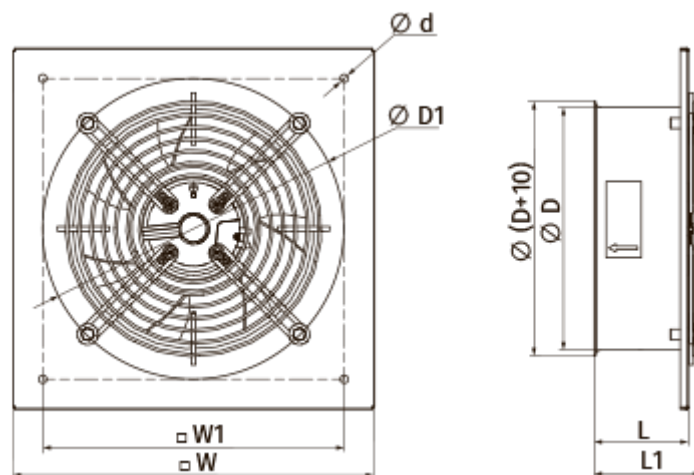

OB 200 EC

Настенные осевые вентиляторы с EC-двигателями

- Максимальный расход воздуха: 975
- Уровень звукового давления LpA на расстоянии 3 м: 50
- Тип двигателя: EC
- Тип крыльчатки: Осевой
- Материал корпуса: Сталь с полимерным покрытием

	Единица измерения	OB 200 EC
Фазность	-	1
Минимальное напряжение питания	В	230
Максимальное напряжение питания	В	230
Частота сети питания	Гц	50/60
Номинальная мощность	Вт	55
Максимальный ток	А	0.4
Максимальный расход воздуха	м ³ /час	975
Уровень звукового давления LpA на расстоянии 3 м	дБ(А)	50
Вес	кг	2.04
Максимальная температура перемещаемого воздуха	°С	60
Минимальная температура перемещаемого воздуха	°С	-25
Класс защиты	-	IPX5
Класс защиты привода	-	IP55

Размеры

ØD	ØD1	Ød1	L	L1	W	W1
210	260	7	81	93	312	260

Аксессуары

Регуляторы скорости

Наименование	Фото	Описание
P-1/010		Регулятор скорости для ЕС-двигателей