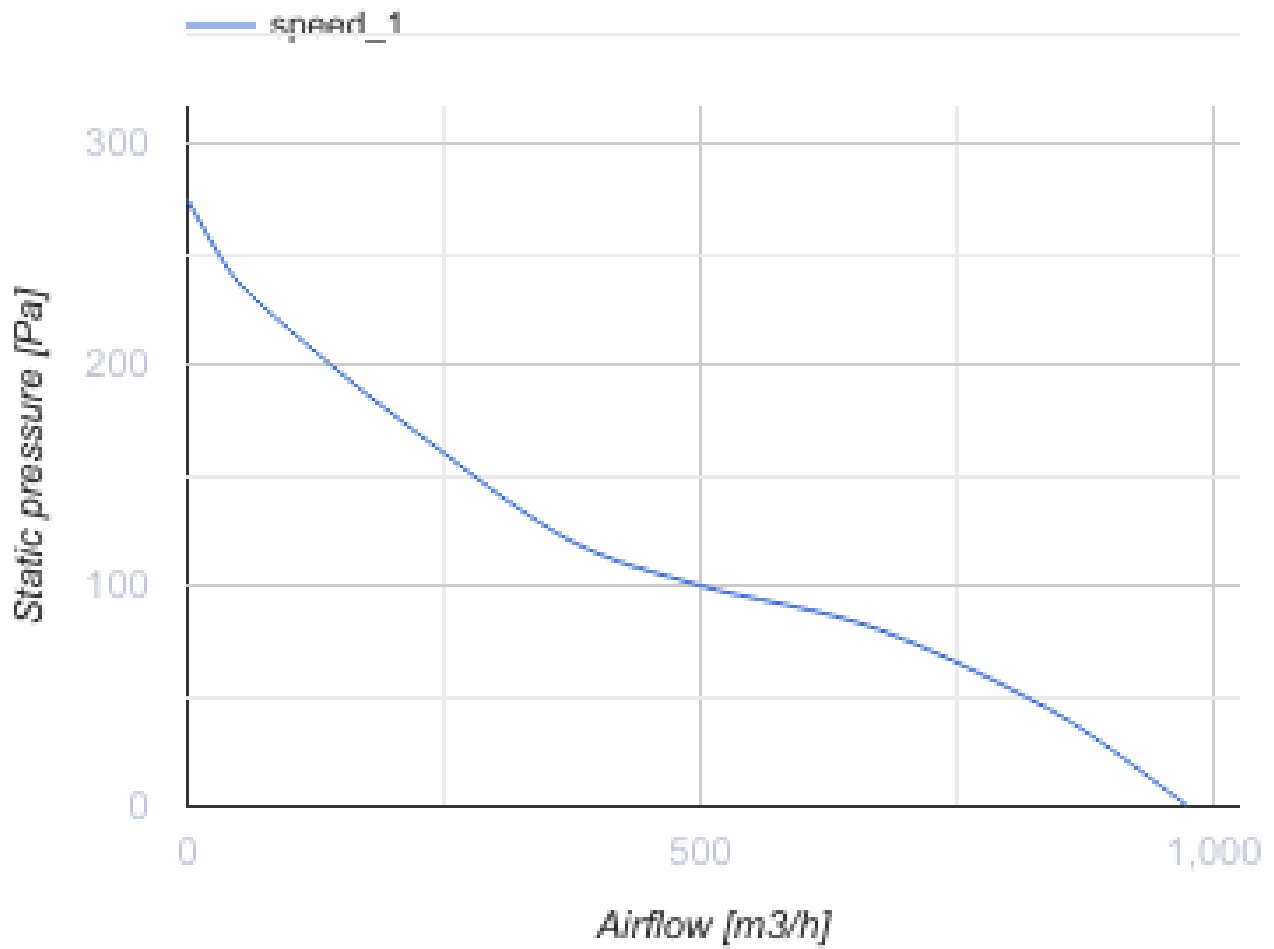

OB 200 EC

Настенные осевые вентиляторы с EC-двигателями

- Максимальный расход воздуха: 975
- Уровень звукового давления LpA на расстоянии 3 м: 50
- Тип двигателя: EC
- Тип крыльчатки: Осевой
- Материал корпуса: Сталь с полимерным покрытием

	Единица измерения	OB 200 EC
Фазность	-	1
Минимальное напряжение питания	В	230
Максимальное напряжение питания	В	230
Частота сети питания	Гц	50/60
Номинальная мощность	Вт	55
Максимальный ток	А	0.4
Максимальный расход воздуха	м ³ /час	975
Уровень звукового давления LpA на расстоянии 3 м	дБ(А)	50
Вес	кг	2.04
Максимальная температура перемещаемого воздуха	°С	60
Минимальная температура перемещаемого воздуха	°С	-25
Класс защиты	-	IPX5
Класс защиты привода	-	IP55

Размеры

ØD	ØD1	Ød1	L	L1	W	W1
210	260	7	81	93	312	260

Аксессуары

Регуляторы скорости

Наименование	Фото	Описание
P-1/010		Регулятор скорости для ЕС-двигателей