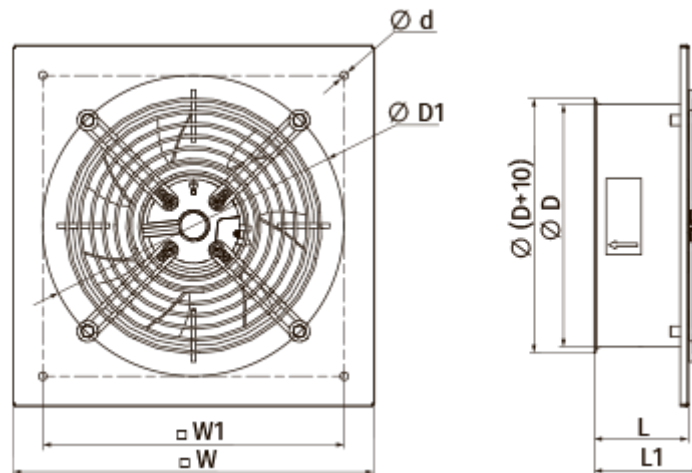

OB 300 EC

Настенные осевые вентиляторы с EC-двигателями

- Максимальный расход воздуха: 2400
- Уровень звукового давления LpA на расстоянии 3 м: 57
- Тип двигателя: EC
- Тип крыльчатки: Осевой
- Материал корпуса: Сталь с полимерным покрытием

	Единица измерения	OB 300 EC
Фазность	-	1
Минимальное напряжение питания	В	230
Максимальное напряжение питания	В	230
Частота сети питания	Гц	50/60
Номинальная мощность	Вт	150
Максимальный ток	А	1.2
Максимальный расход воздуха	м ³ /час	2400
Уровень звукового давления LpA на расстоянии 3 м	дБ(А)	57
Вес	кг	3.4
Максимальная температура перемещаемого воздуха	°С	60
Минимальная температура перемещаемого воздуха	°С	-25
Класс защиты	-	IPX5
Класс защиты привода	-	IP55

Размеры

ØD	ØD1	Ød1	L	L1	W	W1
317	365	9	104	116	430	380

Аксессуары

Регуляторы скорости

Наименование	Фото	Описание
P-1/010		Регулятор скорости для ЕС-двигателей