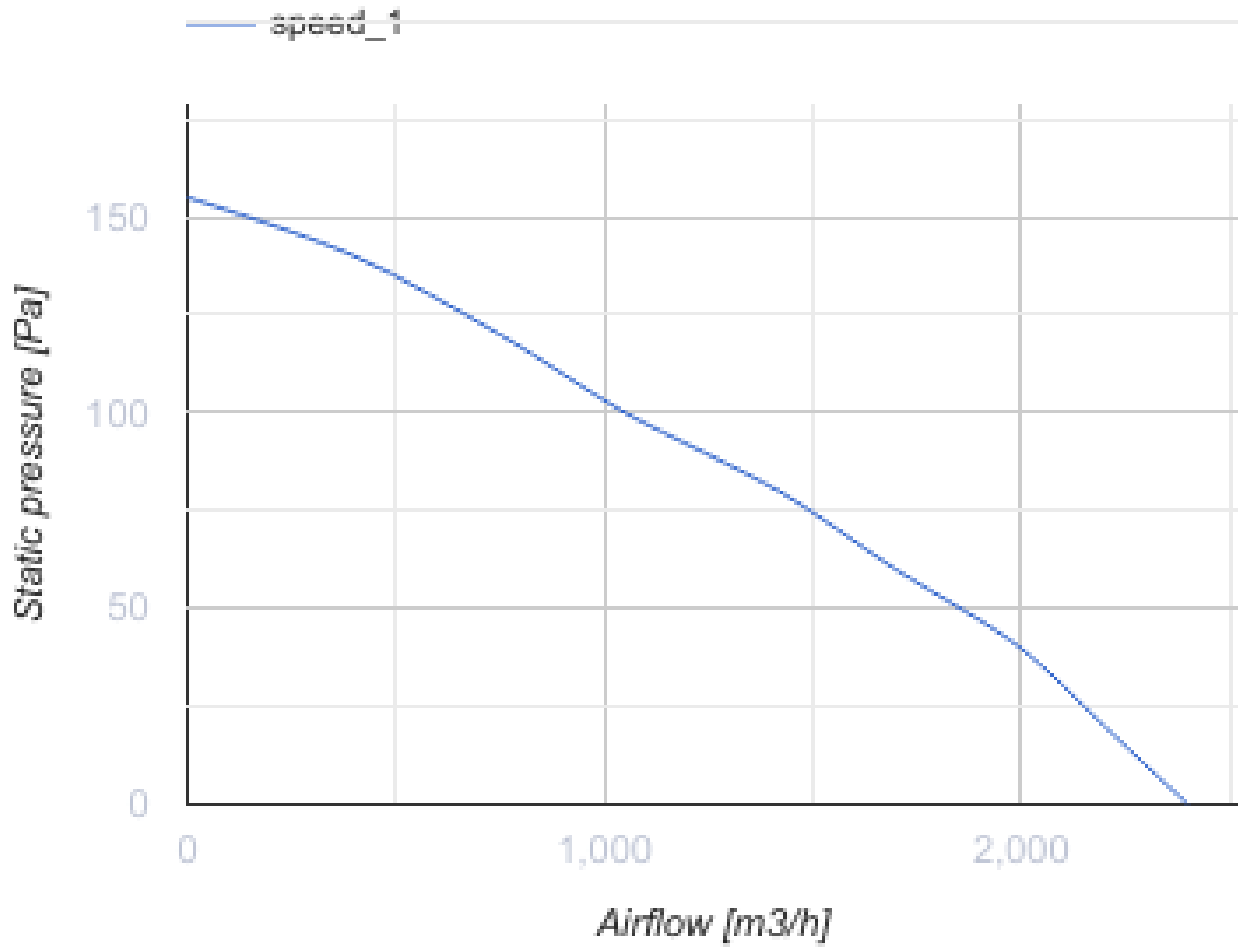

OB 300 EC

Осевые вентиляторы низкого давления в стальном корпусе для настенного и канального монтажа

- Максимальный расход воздуха: 2400
- Уровень звукового давления LpA на расстоянии 3 м: 57
- Тип двигателя: EC
- Тип крыльчатки: Осевой
- Материал корпуса: Сталь с полимерным покрытием

	Единица измерения	OB 300 EC
Фазность	-	1
Минимальное напряжение питания	В	230
Максимальное напряжение питания	В	230
Частота сети питания	Гц	50/60
Номинальная мощность	Вт	150
Максимальный ток	А	1.2
Максимальный расход воздуха	м ³ /час	2400
Уровень звукового давления LpA на расстоянии 3 м	дБ(А)	57
Вес	кг	3.4
Максимальная температура перемещаемого воздуха	°С	60
Минимальная температура перемещаемого воздуха	°С	-25
Класс защиты	-	IPX5
Класс защиты привода	-	IP55

Размеры

ØD	ØD1	Ød1	L	L1	W	W1
317	365	9	104	116	430	380

Аксессуары

Регуляторы скорости

Наименование	Фото	Описание
P-1/010		Регулятор скорости для ЕС-двигателей