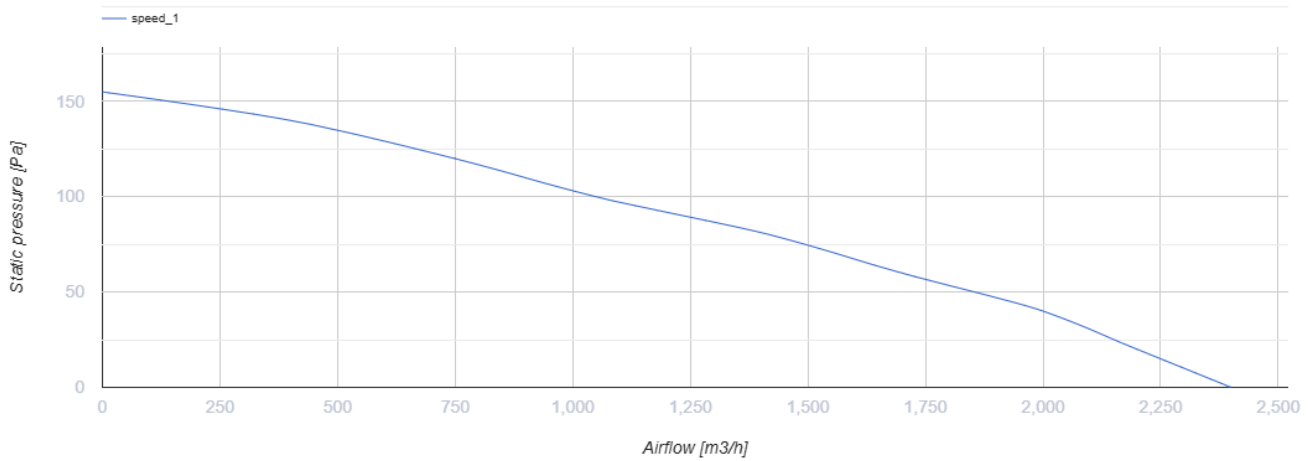

OB 300 EC

Настенные осевые вентиляторы с EC-двигателями

- Максимальный расход воздуха: 2400
- Уровень звукового давления LpA на расстоянии 3 м: 57
- Тип двигателя: EC
- Тип крыльчатки: Осевой
- Материал корпуса: Сталь с полимерным покрытием

	Единица измерения	OB 300 EC
Фазность	-	1
Минимальное напряжение питания	В	230
Максимальное напряжение питания	В	230
Частота сети питания	Гц	50/60
Номинальная мощность	Вт	150
Максимальный ток	А	1.2
Максимальный расход воздуха	м ³ /час	2400
Уровень звукового давления LpA на расстоянии 3 м	дБ(А)	57
Вес	кг	3.4
Максимальная температура перемещаемого воздуха	°С	60
Минимальная температура перемещаемого воздуха	°С	-25
Класс защиты	-	IPX5
Класс защиты привода	-	IP55

Размеры

ØD	ØD1	Ød1	L	L1	W	W1
317	365	9	104	116	430	380

Аксессуары

Регуляторы скорости

Наименование	Фото	Описание
P-1/010		Регулятор скорости для ЕС-двигателей