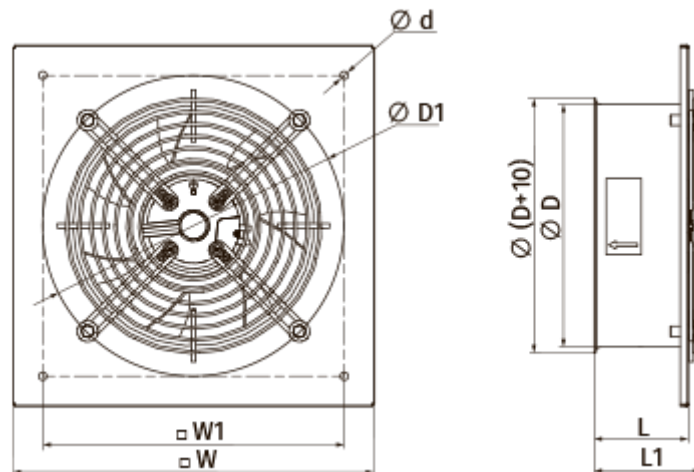

OB 300 EC

Осевые вентиляторы низкого давления в стальном корпусе для настенного и канального монтажа

- Максимальный расход воздуха: 2400
- Уровень звукового давления LpA на расстоянии 3 м: 57
- Тип двигателя: EC
- Тип крыльчатки: Осевой
- Материал корпуса: Сталь с полимерным покрытием

	Единица измерения	OB 300 EC
Фазность	-	1
Минимальное напряжение питания	В	230
Максимальное напряжение питания	В	230
Частота сети питания	Гц	50/60
Номинальная мощность	Вт	150
Максимальный ток	А	1.2
Максимальный расход воздуха	м ³ /час	2400
Уровень звукового давления LpA на расстоянии 3 м	дБ(А)	57
Вес	кг	3.4
Максимальная температура перемещаемого воздуха	°С	60
Минимальная температура перемещаемого воздуха	°С	-25
Класс защиты	-	IPX5
Класс защиты привода	-	IP55

Размеры

ØD	ØD1	Ød1	L	L1	W	W1
317	365	9	104	116	430	380

Аксессуары

Регуляторы скорости

Наименование	Фото	Описание
P-1/010		Регулятор скорости для ЕС-двигателей