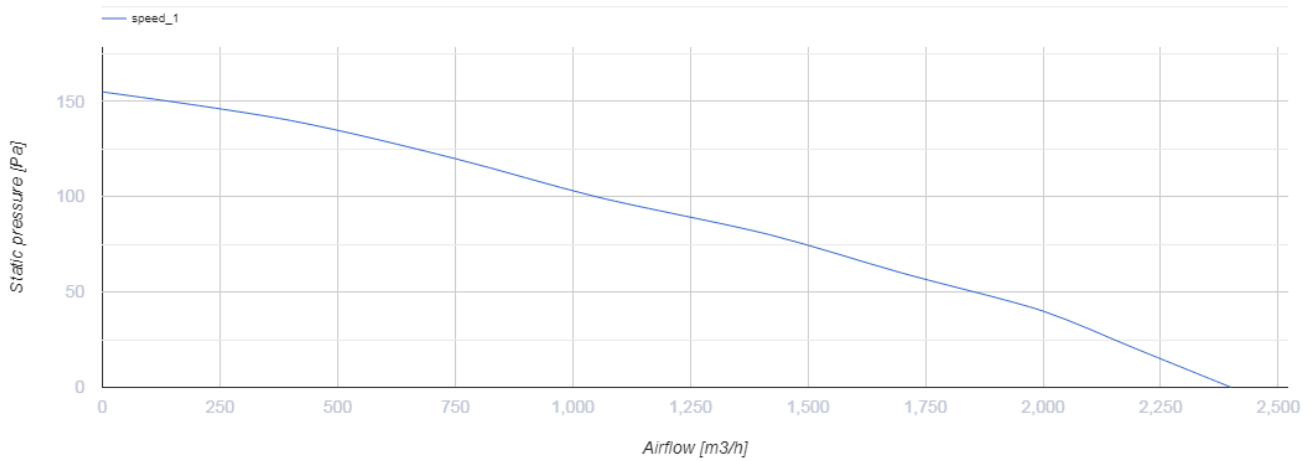

OB 300 EC

Осевые вентиляторы низкого давления в стальном корпусе для настенного и канального монтажа

- Максимальный расход воздуха: 2400
- Уровень звукового давления LpA на расстоянии 3 м: 57
- Тип двигателя: EC
- Тип крыльчатки: Осевой
- Материал корпуса: Сталь с полимерным покрытием

	Единица измерения	OB 300 EC
Фазность	-	1
Минимальное напряжение питания	В	230
Максимальное напряжение питания	В	230
Частота сети питания	Гц	50/60
Номинальная мощность	Вт	150
Максимальный ток	А	1.2
Максимальный расход воздуха	м ³ /час	2400
Уровень звукового давления LpA на расстоянии 3 м	дБ(А)	57
Вес	кг	3.4
Максимальная температура перемещаемого воздуха	°С	60
Минимальная температура перемещаемого воздуха	°С	-25
Класс защиты	-	IPX5
Класс защиты привода	-	IP55

Размеры

ØD	ØD1	Ød1	L	L1	W	W1
317	365	9	104	116	430	380

Аксессуары

Регуляторы скорости

Наименование	Фото	Описание
P-1/010		Регулятор скорости для ЕС-двигателей