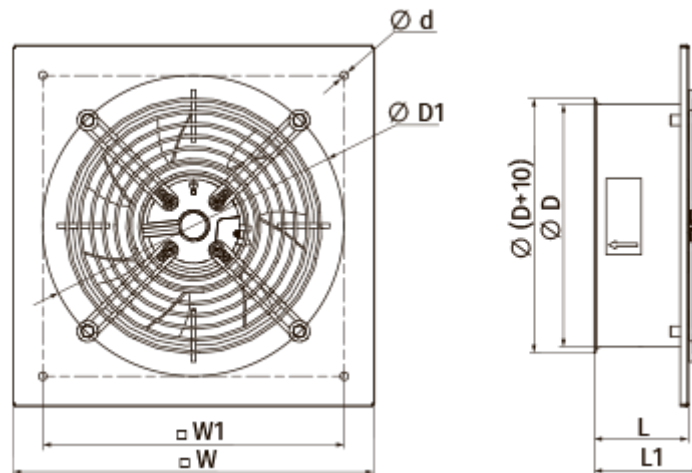

OB 300 EC

Осевые вентиляторы низкого давления в стальном корпусе для настенного и канального монтажа

- Максимальный расход воздуха: 2400
- Уровень звукового давления LpA на расстоянии 3 м: 57
- Тип двигателя: EC
- Тип крыльчатки: Осевой
- Материал корпуса: Сталь с полимерным покрытием

	Единица измерения	OB 300 EC
Фазность	-	1
Минимальное напряжение питания	В	230
Максимальное напряжение питания	В	230
Частота сети питания	Гц	50/60
Номинальная мощность	Вт	150
Максимальный ток	А	1.2
Максимальный расход воздуха	м ³ /час	2400
Уровень звукового давления LpA на расстоянии 3 м	дБ(А)	57
Вес	кг	3.4
Максимальная температура перемещаемого воздуха	°С	60
Минимальная температура перемещаемого воздуха	°С	-25
Класс защиты	-	IPX5
Класс защиты привода	-	IP55

Размеры

ØD	ØD1	Ød1	L	L1	W	W1
317	365	9	104	116	430	380

Аксессуары

Регуляторы скорости

Наименование	Фото	Описание
P-1/010		Регулятор скорости для ЕС-двигателей