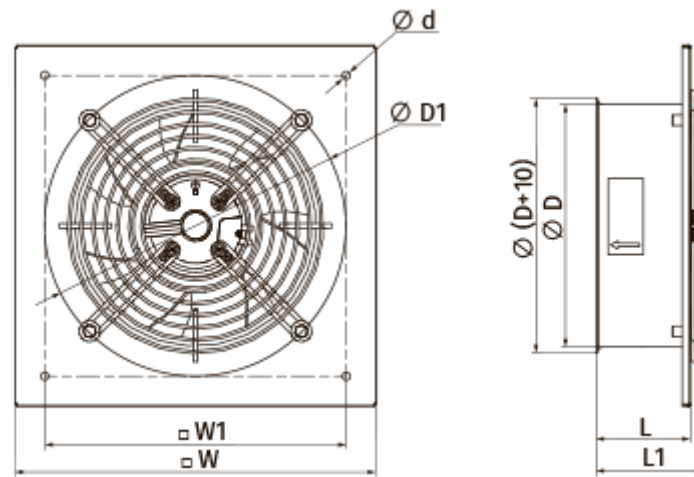

OB 300 EC

Осевые вентиляторы низкого давления в стальном корпусе для настенного и канального монтажа

- Максимальный расход воздуха: 2400
- Уровень звукового давления LpA на расстоянии 3 м: 57
- Тип двигателя: EC
- Тип крыльчатки: Осевой
- Материал корпуса: Сталь с полимерным покрытием

	Единица измерения	OB 300 EC
Количество фаз	-	1
Минимальное напряжение питания	В	230
Максимальное напряжение питания	В	230
Частота сети питания	Гц	50/60
Номинальная мощность	Вт	150
Максимальный ток	А	1.2
Максимальный расход воздуха	м³/час	2400
Уровень звукового давления LpA на расстоянии 3 м	дБ(А)	57
Вес	кг	3.4
Максимальная температура перемещаемого воздуха	°С	60
Минимальная температура перемещаемого воздуха	°С	-25
Класс защиты	-	IPX5
Класс защиты привода	-	IP55

Размеры

ØD	ØD1	Ød1	L	L1	W	W1
317	365	9	104	116	430	380

Аксессуары

Регуляторы скорости

Наименование	Фото	Описание
P-1/010		Регулятор скорости для ЕС-двигателей