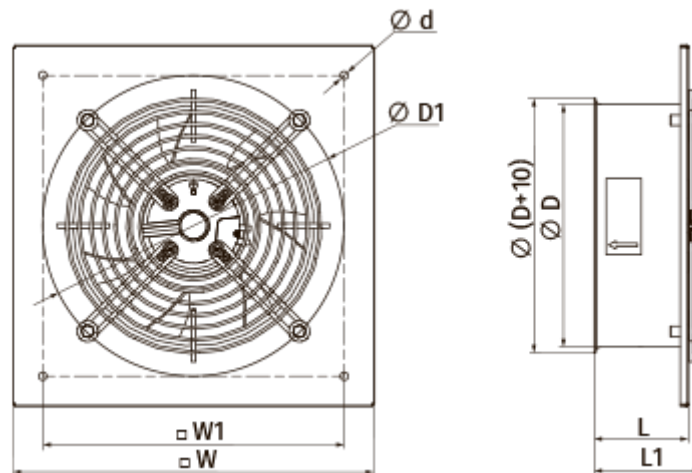

OB 500 EC

Осевые вентиляторы низкого давления в стальном корпусе для настенного и канального монтажа

- Максимальный расход воздуха: 8500
- Уровень звукового давления LpA на расстоянии 3 м: 70
- Тип двигателя: EC
- Тип крыльчатки: Осевой
- Материал корпуса: Сталь с полимерным покрытием

	Единица измерения	OB 500 EC
Фазность	-	1
Минимальное напряжение питания	В	230
Максимальное напряжение питания	В	230
Частота сети питания	Гц	50/60
Номинальная мощность	Вт	700
Максимальный ток	А	3.1
Максимальный расход воздуха	м ³ /час	8500
Уровень звукового давления LpA на расстоянии 3 м	дБ(А)	70
Вес	кг	8.31
Максимальная температура перемещаемого воздуха	°С	60
Минимальная температура перемещаемого воздуха	°С	-25
Класс защиты	-	IPX5
Класс защиты привода	-	IP55

Размеры

ØD	ØD1	Ød1	L	L1	W	W1
520	568	11	180	294	655	615

Аксессуары

Регуляторы скорости

Наименование	Фото	Описание
P-1/010		Регулятор скорости для ЕС-двигателей