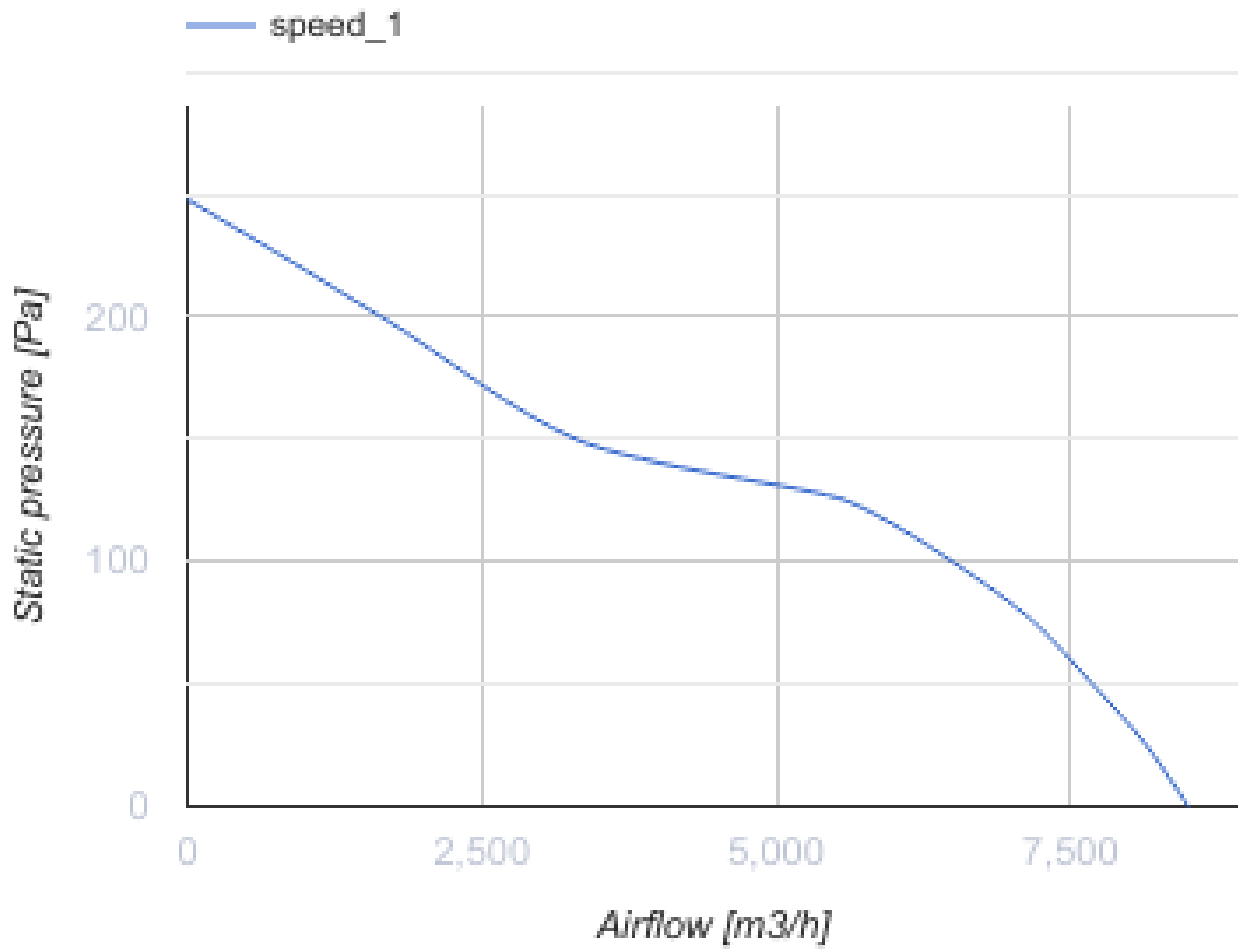

OB 500 EC

Осевые вентиляторы низкого давления в стальном корпусе для настенного и канального монтажа

- Максимальный расход воздуха: 8500
- Уровень звукового давления LpA на расстоянии 3 м: 70
- Тип двигателя: EC
- Тип крыльчатки: Осевой
- Материал корпуса: Сталь с полимерным покрытием

	Единица измерения	OB 500 EC
Фазность	-	1
Минимальное напряжение питания	В	230
Максимальное напряжение питания	В	230
Частота сети питания	Гц	50/60
Номинальная мощность	Вт	700
Максимальный ток	А	3.1
Максимальный расход воздуха	м ³ /час	8500
Уровень звукового давления LpA на расстоянии 3 м	дБ(А)	70
Вес	кг	8.31
Максимальная температура перемещаемого воздуха	°С	60
Минимальная температура перемещаемого воздуха	°С	-25
Класс защиты	-	IPX5
Класс защиты привода	-	IP55

Размеры

ØD	ØD1	Ød1	L	L1	W	W1
520	568	11	180	294	655	615

Аксессуары

Регуляторы скорости

Наименование	Фото	Описание
P-1/010		Регулятор скорости для ЕС-двигателей