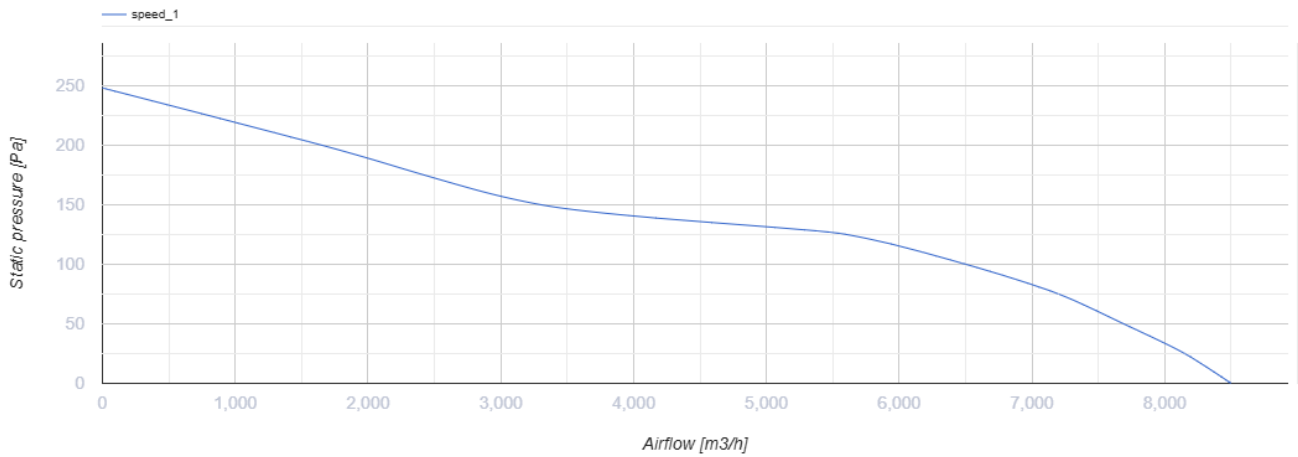

OB 500 EC

Осевые вентиляторы низкого давления в стальном корпусе для настенного и канального монтажа

- Максимальный расход воздуха: 8500
- Уровень звукового давления LpA на расстоянии 3 м: 70
- Тип двигателя: EC
- Тип крыльчатки: Осевой
- Материал корпуса: Сталь с полимерным покрытием

	Единица измерения	OB 500 EC
Фазность	-	1
Минимальное напряжение питания	В	230
Максимальное напряжение питания	В	230
Частота сети питания	Гц	50/60
Номинальная мощность	Вт	700
Максимальный ток	А	3.1
Максимальный расход воздуха	м ³ /час	8500
Уровень звукового давления LpA на расстоянии 3 м	дБ(А)	70
Вес	кг	8.31
Максимальная температура перемещаемого воздуха	°С	60
Минимальная температура перемещаемого воздуха	°С	-25
Класс защиты	-	IPX5
Класс защиты привода	-	IP55

Размеры

ØD	ØD1	Ød1	L	L1	W	W1
520	568	11	180	294	655	615

Аксессуары

Регуляторы скорости

Наименование	Фото	Описание
P-1/010		Регулятор скорости для ЕС-двигателей