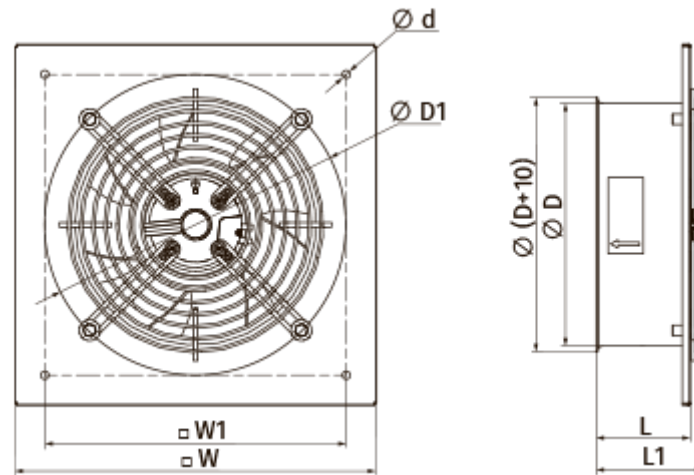

OB 500 EC

Осевые вентиляторы низкого давления в стальном корпусе для настенного и канального монтажа

- Максимальный расход воздуха: 8500
- Уровень звукового давления LpA на расстоянии 3 м: 70
- Тип двигателя: EC
- Тип крыльчатки: Осевой
- Материал корпуса: Сталь с полимерным покрытием

	Единица измерения	OB 500 EC
Фазность	-	1
Минимальное напряжение питания	В	230
Максимальное напряжение питания	В	230
Частота сети питания	Гц	50/60
Номинальная мощность	Вт	700
Максимальный ток	А	3.1
Максимальный расход воздуха	м ³ /час	8500
Уровень звукового давления LpA на расстоянии 3 м	дБ(А)	70
Вес	кг	8.31
Максимальная температура перемещаемого воздуха	°С	60
Минимальная температура перемещаемого воздуха	°С	-25
Класс защиты	-	IPX5
Класс защиты привода	-	IP55

Размеры

$\varnothing D$	$\varnothing D1$	$\varnothing d1$	L	L1	W	W1
520	568	11	180	294	655	615

Аксессуары

Регуляторы скорости

Наименование	Фото	Описание
P-1/010		Регулятор скорости для ЕС-двигателей