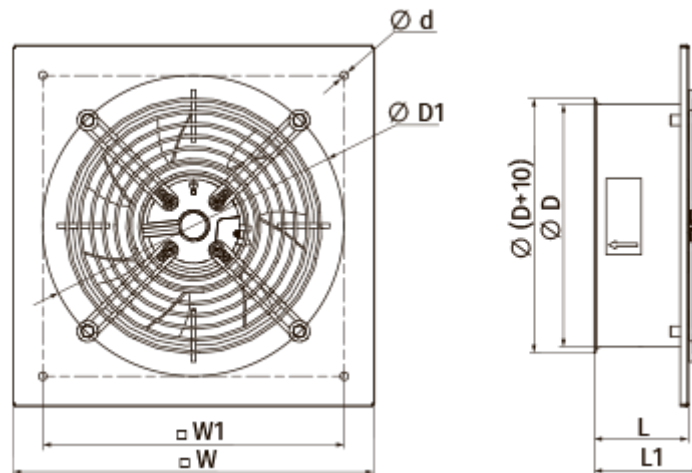

OB 500 EC

Настенные осевые вентиляторы с EC-двигателями

- Максимальный расход воздуха: 8500
- Уровень звукового давления LpA на расстоянии 3 м: 70
- Тип двигателя: EC
- Тип крыльчатки: Осевой
- Материал корпуса: Сталь с полимерным покрытием

	Единица измерения	OB 500 EC
Фазность	-	1
Минимальное напряжение питания	В	230
Максимальное напряжение питания	В	230
Частота сети питания	Гц	50/60
Номинальная мощность	Вт	700
Максимальный ток	А	3.1
Максимальный расход воздуха	м ³ /час	8500
Уровень звукового давления LpA на расстоянии 3 м	дБ(А)	70
Вес	кг	8.31
Максимальная температура перемещаемого воздуха	°С	60
Минимальная температура перемещаемого воздуха	°С	-25
Класс защиты	-	IPX5
Класс защиты привода	-	IP55

Размеры

ØD	ØD1	Ød1	L	L1	W	W1
520	568	11	180	294	655	615

Аксессуары

Регуляторы скорости

Наименование	Фото	Описание
P-1/010		Регулятор скорости для ЕС-двигателей