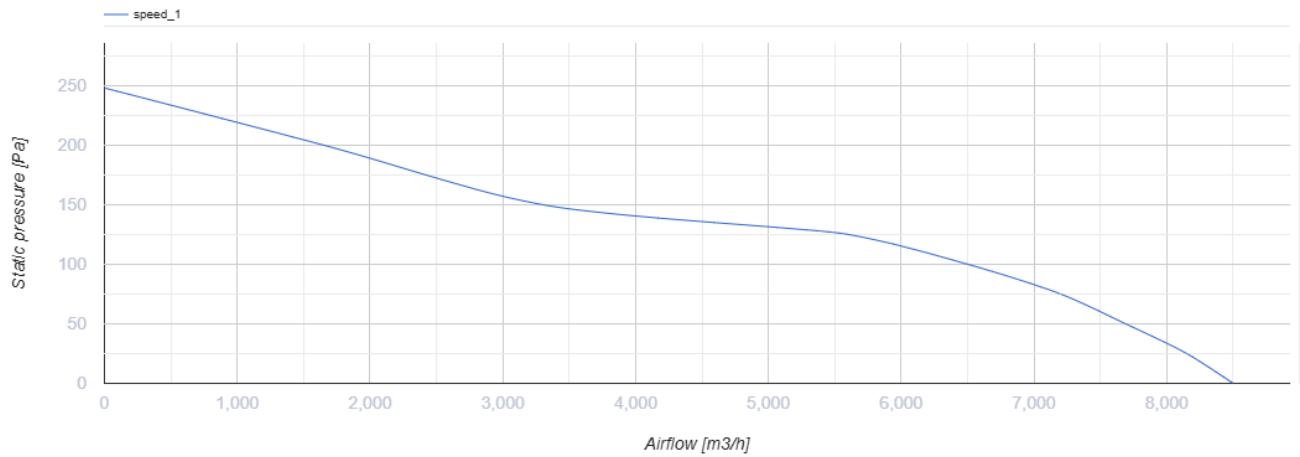

OB 500 EC

Настенные осевые вентиляторы с EC-двигателями

- Максимальный расход воздуха: 8500
- Уровень звукового давления LpA на расстоянии 3 м: 70
- Тип двигателя: EC
- Тип крыльчатки: Осевой
- Материал корпуса: Сталь с полимерным покрытием

	Единица измерения	OB 500 EC
Фазность	-	1
Минимальное напряжение питания	В	230
Максимальное напряжение питания	В	230
Частота сети питания	Гц	50/60
Номинальная мощность	Вт	700
Максимальный ток	А	3.1
Максимальный расход воздуха	м ³ /час	8500
Уровень звукового давления LpA на расстоянии 3 м	дБ(А)	70
Вес	кг	8.31
Максимальная температура перемещаемого воздуха	°С	60
Минимальная температура перемещаемого воздуха	°С	-25
Класс защиты	-	IPX5
Класс защиты привода	-	IP55

Размеры

ØD	ØD1	Ød1	L	L1	W	W1
520	568	11	180	294	655	615

Аксессуары

Регуляторы скорости

Наименование	Фото	Описание
P-1/010		Регулятор скорости для ЕС-двигателей