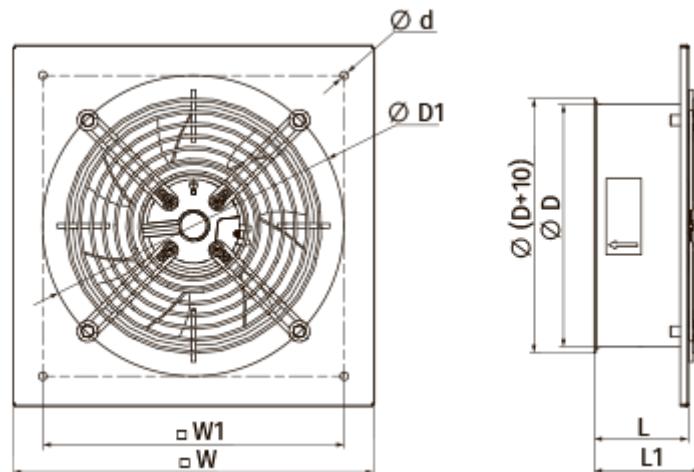

OB 500 EC

Осевые вентиляторы низкого давления в стальном корпусе для настенного и канального монтажа

- Максимальный расход воздуха: 8500
- Уровень звукового давления LpA на расстоянии 3 м: 70
- Тип двигателя: EC
- Тип крыльчатки: Осевой
- Материал корпуса: Сталь с полимерным покрытием

	Единица измерения	OB 500 EC
Фазность	-	1
Минимальное напряжение питания	В	230
Максимальное напряжение питания	В	230
Частота сети питания	Гц	50/60
Номинальная мощность	Вт	700
Максимальный ток	А	3.1
Максимальный расход воздуха	м ³ /час	8500
Уровень звукового давления LpA на расстоянии 3 м	дБ(А)	70
Вес	кг	8.31
Максимальная температура перемещаемого воздуха	°С	60
Минимальная температура перемещаемого воздуха	°С	-25
Класс защиты	-	IPX5
Класс защиты привода	-	IP55

Размеры

ØD	ØD1	Ød1	L	L1	W	W1
520	568	11	180	294	655	615

Аксессуары

Регуляторы скорости

Наименование	Фото	Описание
P-1/010		Регулятор скорости для ЕС-двигателей